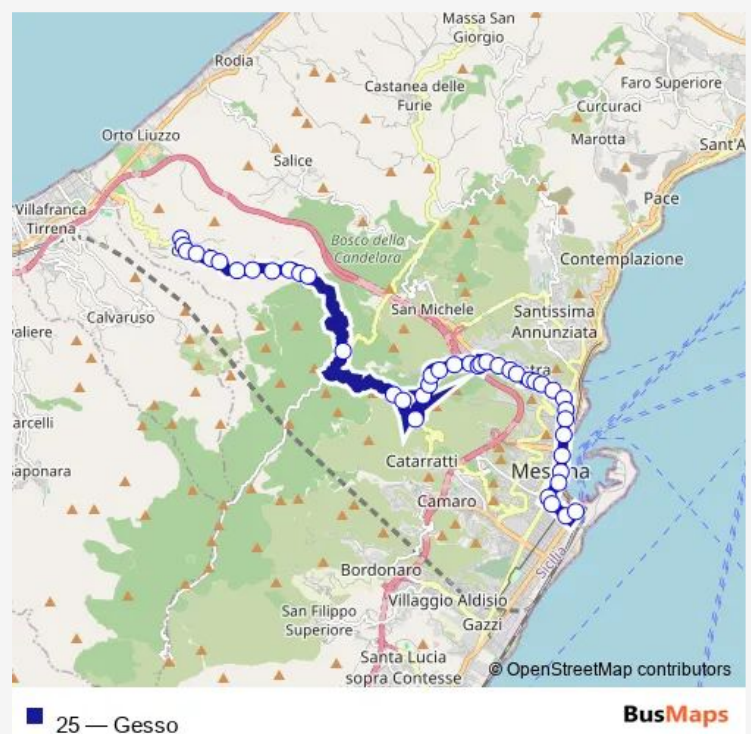

### Route schedule

Gesso, p.zza S. Antonio Abate, Capolinea — P.zza della Repubblica

Monday 06:45-21:55

Tuesday 06:45-21:55

Wednesday 06:45-21:55

Thursday 06:45-21:55

Friday 06:45-21:55

Saturday 06:45-21:55

### Route info

Direction: Gesso, p.zza S. Antonio Abate, Capolinea

Stops: 43

Trip Duration: 0 hour 40 min

■ 25 — Gesso

Via Palermo - 587

Via Palermo - 690

Chiesa Ritiro