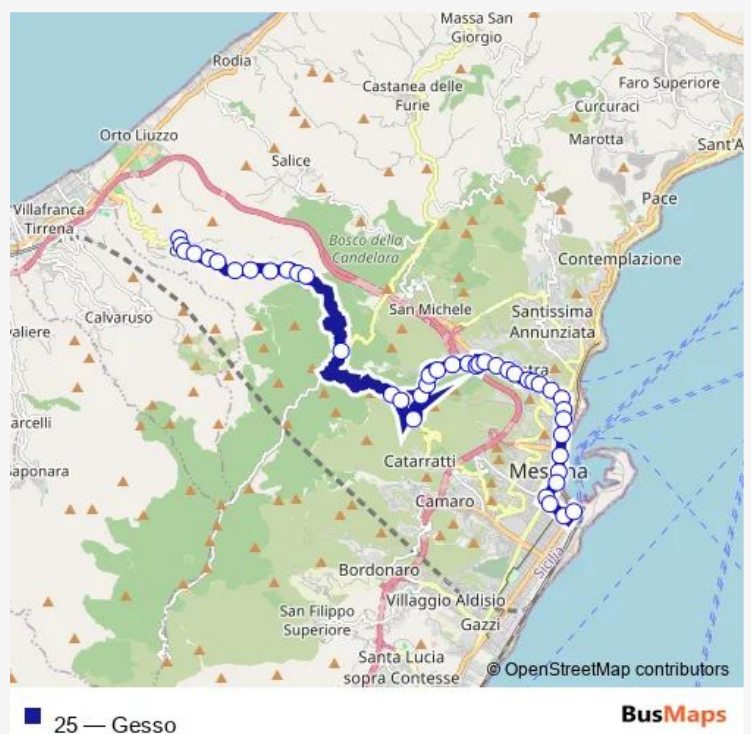

Via Palermo - 846

Via Palermo - 731

Via Palermo - 754

Route schedule

Gesso, p.zza S. Antonio Abate, Capolinea — P.zza della Repubblica

Monday 06:45-21:55

Tuesday 06:45-21:55

Wednesday 06:45-21:55

Thursday 06:45-21:55

Friday 06:45-21:55

Saturday 06:45-21:55

Sunday —

Route info

Direction: Gesso, p.zza S. Antonio Abate, Capolinea

Stops: 43

Trip Duration: 0 hour 55 min

25 — Gesso

Via Palermo - 587

Via Palermo - 690

Chiesa Ritiro

Viale Giostra - chiesa Maria di Gesù

Viale Giostra - salita Curcuruto

Viale Giostra - 73

V.le Giostra - via Adamello