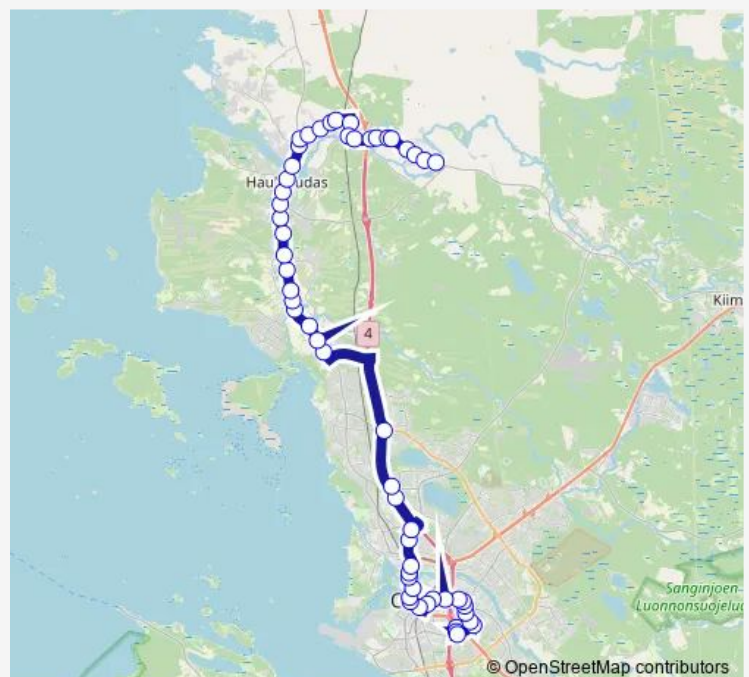

Thursday 14:40-16:13

Friday 14:40-16:13

Saturday —

Sunday —

Route info

Direction: Osao Pp

Stops: 55

Trip Duration: 1 hour 3 min

■ 25 — Jokela - Osao

Linnanmaan ramppi P1

Linnanmaan ramppi P2

Ritaharjun ramppi P

Holstinmutka P

Holstinmäki P

Hietalanmäki P

Kalimensilta P

Sunday —

Route info

Direction: Jokela P

Stops: 51

Trip Duration: 1 hour 5 min

Isohätälä E

Kello E

Kalimensilta E