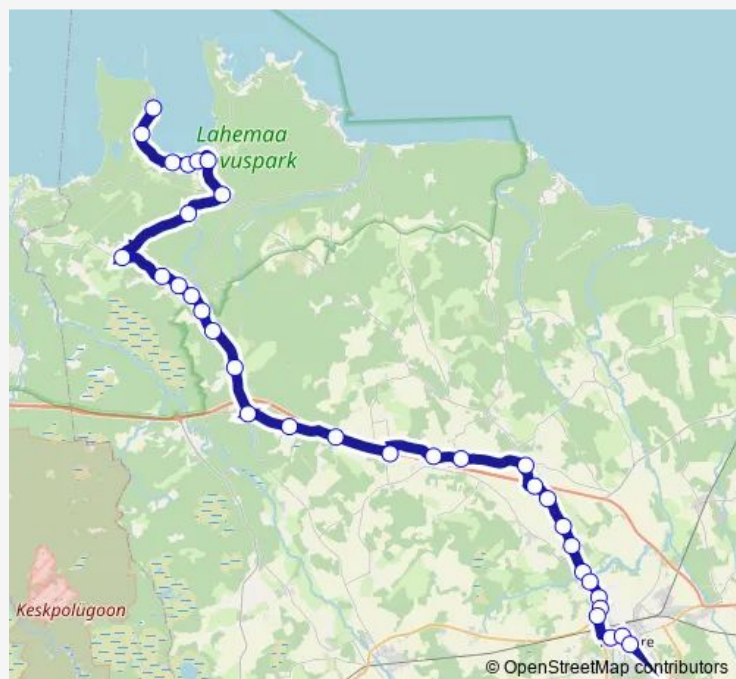

### Route info

Direction: Rakvere bussijaam

Stops: 34

Trip Duration: 1 hour 5 min

25 — Rakvere - Viitna - Võsu - Käsmu

BusMaps

Võsupere keskus

Palmse mõis