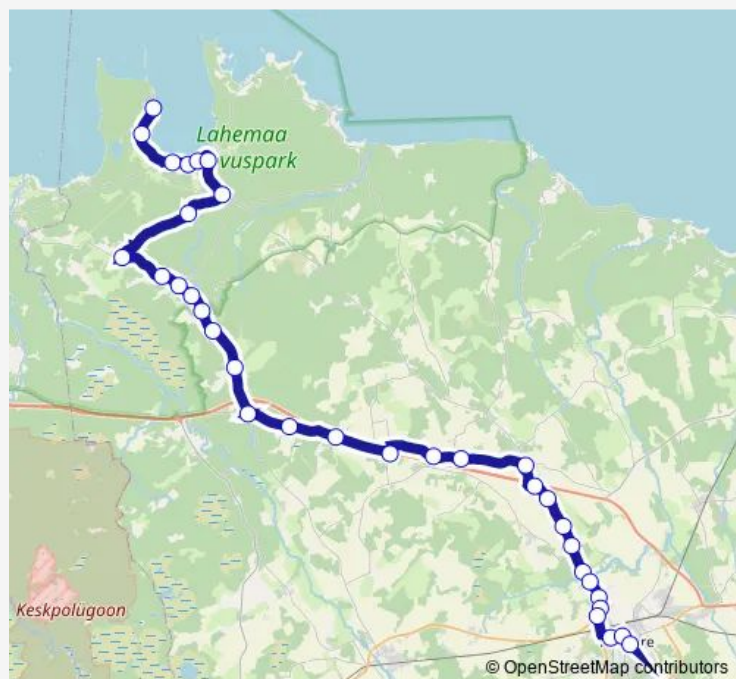

### Route info

Direction: Rakvere bussijaam

Stops: 34

Trip Duration: 1 hour 4 min

25 — Rakvere - Viitna - Võsu - Käsmu

Võsupere keskus

Palmse mõis

Oruveski tee