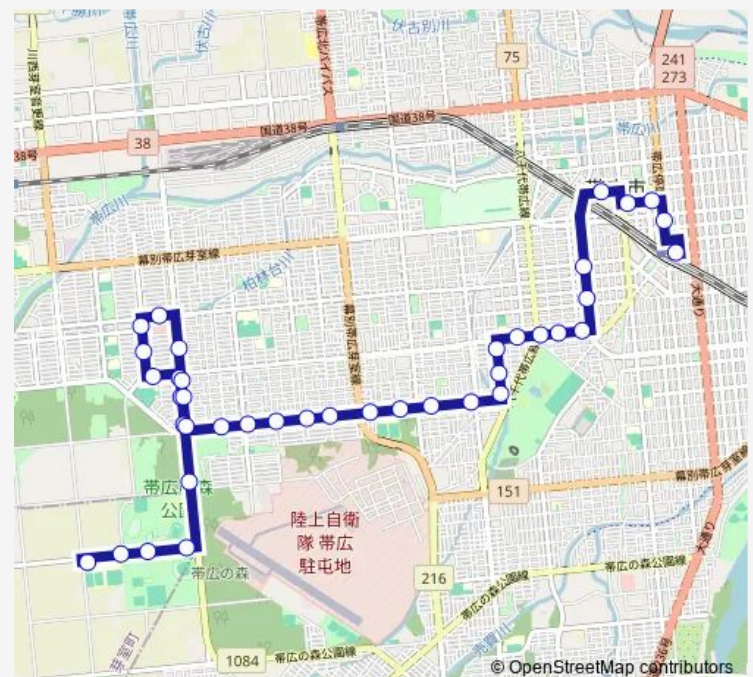

自由が丘3丁目

自由が丘2丁目

自由が丘1丁目

Route schedule

白樺学園前 — 帯広駅バスターミナル

Monday 12:50-16:50

Tuesday 12:50-16:50

Wednesday 12:50-16:50

Thursday 12:50-16:50

Friday 12:50-16:50

Saturday 12:50-16:50

Sunday 12:50-16:50

Route info

Direction: 白樺学園前

Stops: 39

Trip Duration: 0 hour 36 min

25 — 帯広の森線

西17条6丁目

八中前

西16条6丁目

常盤通6丁目

緑ヶ丘6丁目（帯広美術館入口）

緑ヶ丘大通

緑ヶ丘小学校前

Sunday 12:00-16:00

Route info

Direction: 帯広駅バスターミナル

Stops: 40

Trip Duration: 0 hour 36 min

西10号5丁目 (西20条中央)

西20条5丁目

南商業高校前