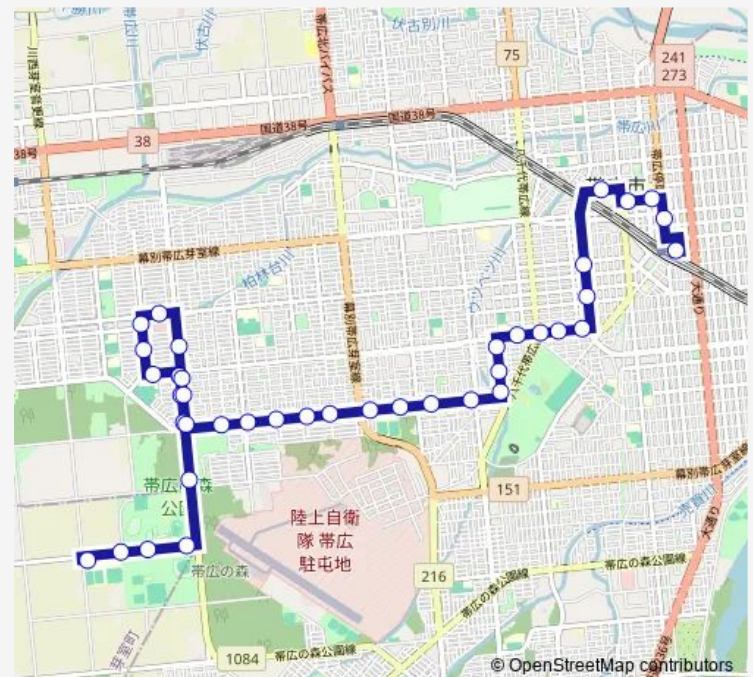

自由が丘3丁目

自由が丘2丁目

自由が丘1丁目

Route schedule

白樺学園前 — 帯広駅バスターミナル

Monday 12:50-16:50

Tuesday 12:50-16:50

Wednesday 12:50-16:50

Thursday 12:50-16:50

Friday 12:50-16:50

Saturday 12:50-16:50

Sunday 12:50-16:50

Route info

Direction: 白樺学園前

Stops: 39

Trip Duration: 0 hour 36 min

25 — 帯広の森線

西17条6丁目

八中前

西16条6丁目

常盤通6丁目

緑ヶ丘6丁目（帯広美術館入口）

緑ヶ丘大通

緑ヶ丘小学校前

Sunday 12:00-16:00

Route info

Direction: 帯広駅バスターミナル

Stops: 40

Trip Duration: 0 hour 36 min

西10号5丁目 (西20条中央)

西20条5丁目

南商業高校前