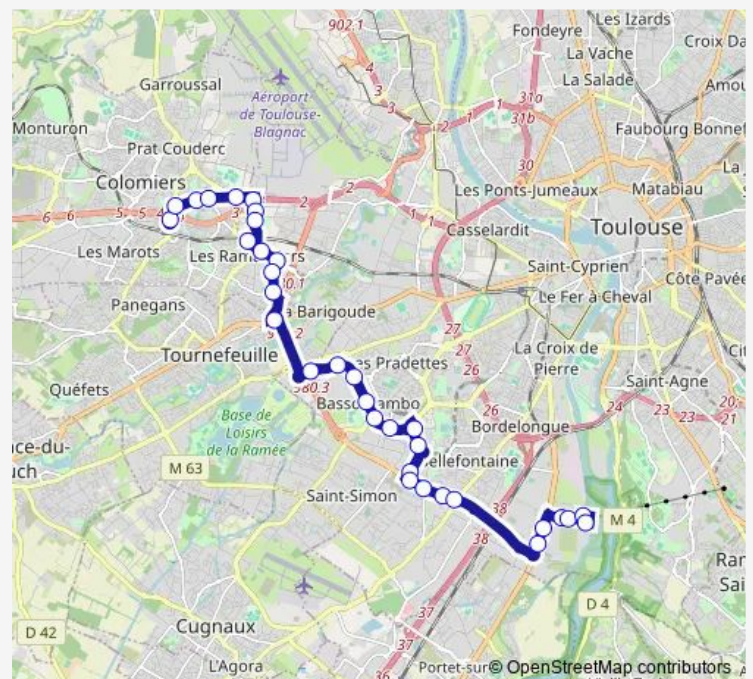

Direction

Oncopole Courrière — Colomiers Gare Sncf

32 stops

[Open route schedule](#)

Oncopole Courrière

Oncopole - Lise Enjalbert

Iuc

Route d'Espagne

Fabre d'Eglantine

Route schedule

Oncopole Courrière — Colomiers Gare Sncf

Monday 06:10-21:00

Tuesday 06:10-21:00

Wednesday 06:10-21:00

Thursday 06:10-21:00

Friday 06:10-21:00

Saturday —

Sunday —

Route info

Direction: Oncopole Courrière

Stops: 32

Trip Duration: 0 hour 45 min

25 — Oncopole Courrière / Colomiers Gare Sncf

Saint Granier

Sévérac

Colomiers Ramassiers Gare Sncf

Benozzi

Calet

Fontaine

Oratoire

Naurouze

Bascule - Seycheron