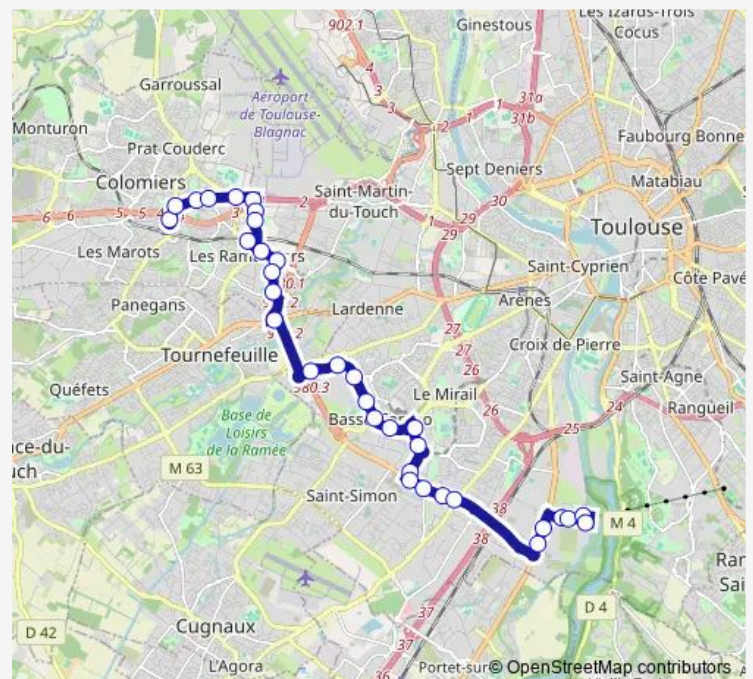

Direction

Oncopole Courrière — Colomiers Gare Sncf

32 stops

[Open route schedule](#)

Oncopole Courrière

Oncopole - Lise Enjalbert

Iuc

Route d'Espagne

Fabre d'Eglantine

Route schedule

Oncopole Courrière — Colomiers Gare Sncf

Monday 06:10-21:00

Tuesday 06:10-21:00

Wednesday 06:10-21:00

Thursday 06:10-21:00

Friday 06:10-21:00

Saturday —

Sunday —

Route info

Direction: Oncopole Courrière

Stops: 32

Trip Duration: 0 hour 38 min

25 — Oncopole Courrière / Colomiers Gare Sncf

Saint Granier

Sévérac

Colomiers Ramassiers Gare Sncf

Benozzi

Calet

Fontaine

Oratoire

Naurouze

Bascule - Seycheron