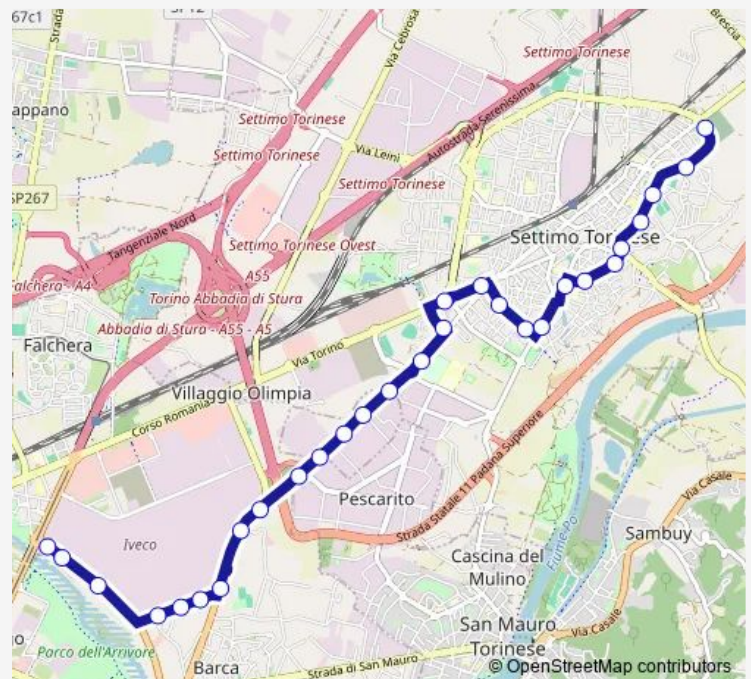

Fermata 2476 - Cebrosa

Fermata 2478 - Cimitero Abbadia

Fermata 2480 - NEW Holland

Fermata 2619 - Centro Commerciale

Fermata 2482 - Centro Commerciale Nord

Fermata 2484 - SAN Giorgio

Fermata 2486 - Centro Sportivo

Fermata 1313 - Regio Parco

Fermata 1349 - Baracca

Fermata 1315 - Pirandello

Fermata 1351 - Cuneo

Fermata 1353 - Alessandria

Route schedule

Fermata 5127 - Lungo Stura Cap — Fermata 1691 - Cimitero Settimo Cap

Monday	06:15-22:15
Tuesday	06:15-22:15
Wednesday	06:15-22:15
Thursday	06:15-22:15
Friday	06:15-22:15
Saturday	06:15
Sunday	—

Route info

Direction: Fermata 5127 - Lungo Stura Cap

Stops: 29

Trip Duration: 0 hour 23 min

Route info

Direction: Fermata 1691 - Cimitero Settimo Cap

Stops: 28

Trip Duration: 0 hour 23 min

Fermata 1322 - Puglia C.3

Fermata 1320 - Stura C.2

Fermata 1316 - Stura

Fermata 5127 - Lungo Stura Cap