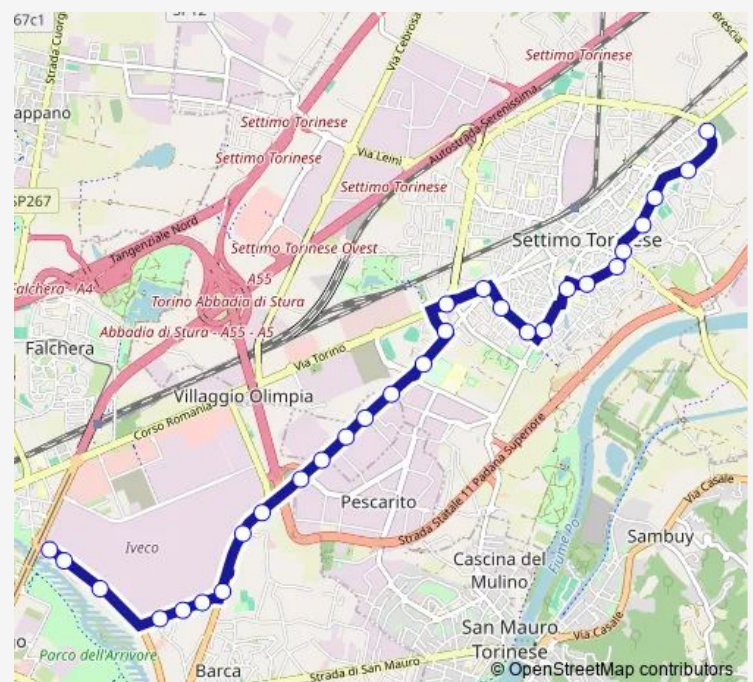

Fermata 2476 - Cebrosa

Fermata 2478 - Cimitero Abbadia

Fermata 2480 - NEW Holland

Fermata 2619 - Centro Commerciale

Fermata 2482 - Centro Commerciale Nord

Fermata 2484 - SAN Giorgio

Fermata 2486 - Centro Sportivo

Fermata 1313 - Regio Parco

Fermata 1349 - Piemonte

Fermata 1315 - Pirandello

Fermata 1351 - Cuneo

Fermata 1353 - Alessandria

Route schedule

Fermata 5127 - Lungo Stura Cap — Fermata 1691 - Cimitero Settimo Cap

Monday	06:15-22:15
Tuesday	06:15-22:15
Wednesday	06:15-22:15
Thursday	06:15-22:15
Friday	06:15-22:15
Saturday	06:15
Sunday	—

Route info

Direction: Fermata 5127 - Lungo Stura Cap

Stops: 29

Trip Duration: 0 hour 23 min

Route info

Direction: Fermata 1691 - Cimitero Settimo Cap

Stops: 28

Trip Duration: 0 hour 23 min

Fermata 1322 - Puglia C.3

Fermata 1320 - Stura C.2

Fermata 1316 - Stura

Fermata 5127 - Lungo Stura Cap