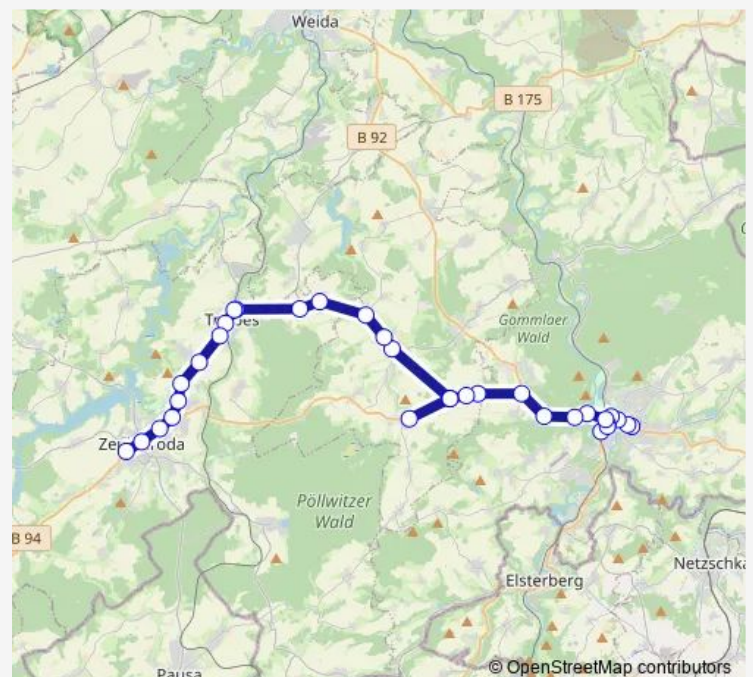

Saturday 09:12-19:12

Sunday 09:12-19:12

Route info

Direction: Greiz, Aufgang Irchwitz

Stops: 33

Trip Duration: 0 hour 57 min

Mehla, Kreuzung

Triebes, Geraer Straße

Triebes, Bahnhof

Triebes, Rathenauplatz

Triebes, TRIMA

Abzweig Weißendorf

Abzweig Seehotel

Zeulenroda, Ost

Zeulenroda, Gasthaus Trommer

Zeulenroda, Post