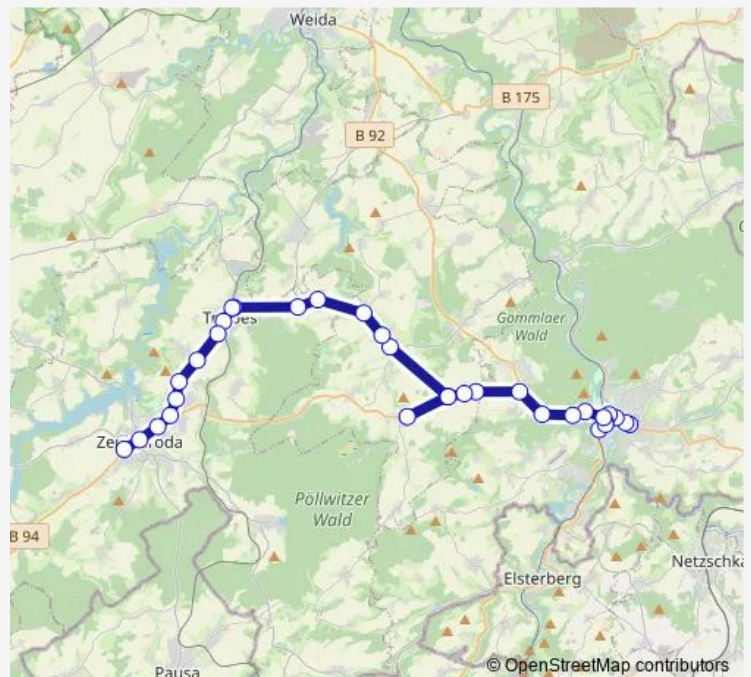

Thursday 22:16

Friday 22:16

Saturday —

Sunday —

Route info

Direction: Zeulenroda, West

Stops: 25

Trip Duration: 0 hour 39 min

■ 25

Greiz, Waldstraße

Greiz, Bruno-Bergner-Straße

Greiz, Vogtlandhalle

Greiz, Bahnhof

Direction

Zeulenroda, West — Greiz, Bahnhof

26 stops

[Open route schedule](#)

Zeulenroda, West

Zeulenroda, Markt

Zeulenroda, Oberer Bahnhof

Zeulenroda, Gasthaus Trommer

Zeulenroda, Ost

Weißendorf, Ort

Triebes, Trima