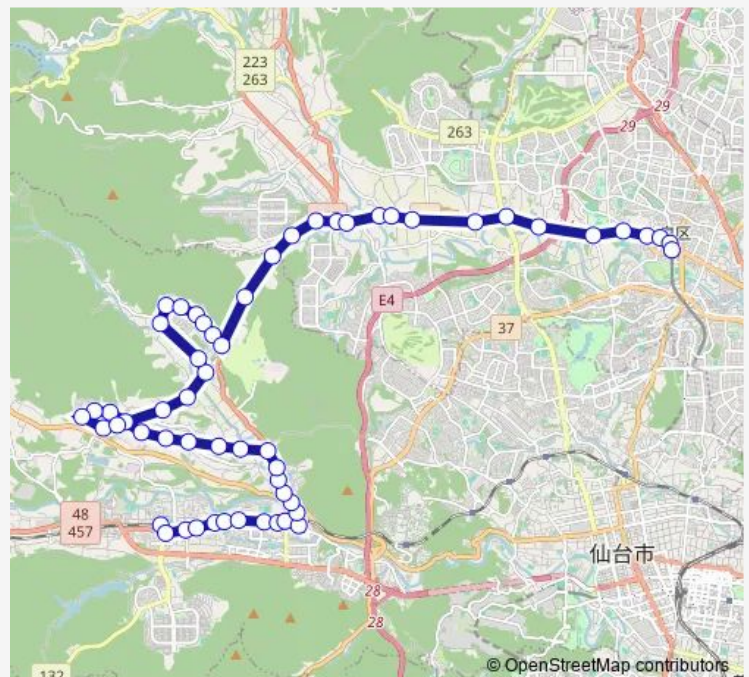

みやぎ台入口

みやぎ台二丁目東

みやぎ台二丁目

Route schedule

泉中央駅 — 愛子駅

Monday 17:20

Tuesday 17:20

Wednesday 17:20

Thursday 17:20

Friday 17:20

Saturday —

Sunday —

Route info

Direction: 泉中央駅

Stops: 56

Trip Duration: 1 hour 13 min

■ 25 — 泉中央→愛子駅

みやぎ台三丁目

みやぎ台四丁目

みやぎ台五丁目

横手

芋沢平

芋沢明神

上辺田

Saturday —

Sunday —

Route info

Direction: 愛子駅

Stops: 57

Trip Duration: 1 hour 13 min

赤坂三丁目

川前小学校前