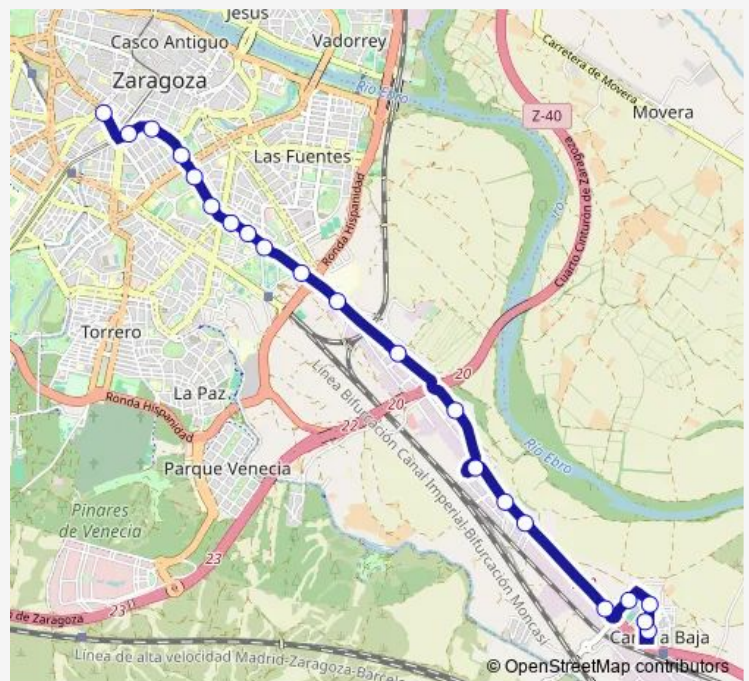

Av. Cesáreo Alierta N.º 94

Av. Cesáreo Alierta / C.D.M. La Granja

Av. Cesáreo Alierta / P. Príncipe Felipe

Miguel Servet / Camino Enmedio

Ctra. Castellón Fte. Cementerio

Carretera Castellón / Gasolinera

Ctra. Castellón / Pol. Ind. San Valero

Catorce De Septiembre N.º 29

Route schedule

P. Pamplona N.º 15 / Puerta Del Carmen — Catorce De Septiembre N.º 29

Monday	05:25-00:07 ⁺¹
Tuesday	05:25-00:07 ⁺¹
Wednesday	05:25-00:25 ⁺¹
Thursday	05:25-00:07 ⁺¹
Friday	05:25-00:07 ⁺¹
Saturday	06:50-00:25 ⁺¹
Sunday	06:50-00:25 ⁺¹

Route info

Direction: P. Pamplona N.º 15 / Puerta Del Carmen

Stops: 21

Trip Duration: 0 hour 25 min

25 — La Cartuja - Puerta Del Carmen

Direction

Catorce De Septiembre N.º 29 — P. Pamplona N.º 15 / Puerta Del Carmen

Miguel Servet N.º 199

Av. Cesáreo Alierta / 3er Cinturón

Av. Cesáreo Alierta N.º 117

Cesáreo Alierta N.º. 83

Av. Cesáreo Alierta N.º 55

Av. Cesáreo Alierta N.º 27

Av. Cesáreo Alierta N.º 11

P. De La Constitución N.º 33 / Plaza De Los Sitios