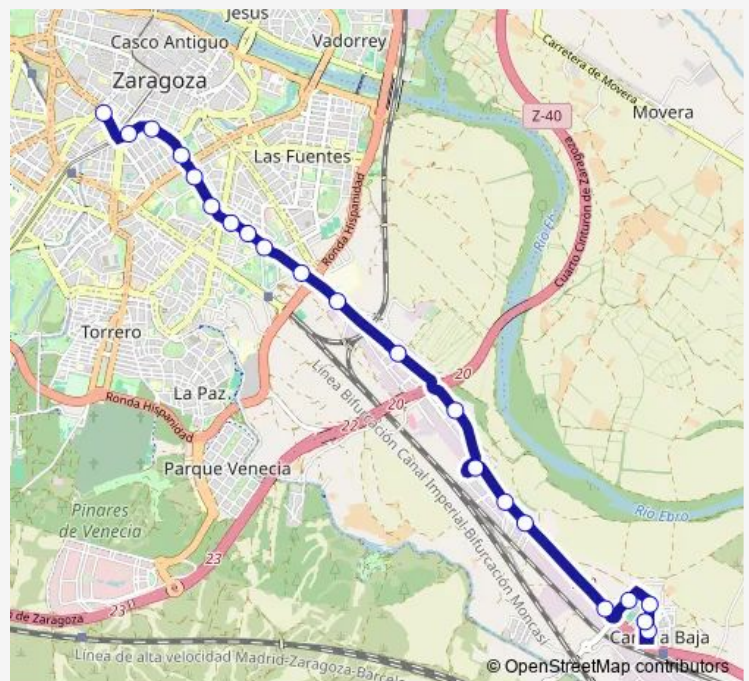

Av. Cesáreo Alierta N.º 94

Av. Cesáreo Alierta / C.D.M. La Granja

Av. Cesáreo Alierta / P. Príncipe Felipe

Miguel Servet / Camino Enmedio

Ctra. Castellón Fte. Cementerio

Carretera Castellón / Gasolinera

Ctra. Castellón / Pol. Ind. San Valero

Catorce De Septiembre N.º 29

**Route schedule**

P. Pamplona N.º 15 / Puerta Del Carmen — Catorce De Septiembre N.º 29

Monday	05:25-00:25 <sup>+1</sup>
Tuesday	05:25-00:07 <sup>+1</sup>
Wednesday	05:25-00:25 <sup>+1</sup>
Thursday	05:25-00:07 <sup>+1</sup>
Friday	05:25-00:07 <sup>+1</sup>
Saturday	06:50-00:25 <sup>+1</sup>
Sunday	06:50-00:25 <sup>+1</sup>

**Route info**

Direction: P. Pamplona N.º 15 / Puerta Del Carmen

Stops: 21

Trip Duration: 0 hour 23 min

25 — La Cartuja - Puerta Del Carmen

## Route schedule

Catorce De Septiembre N.º 29 — P. Pamplona N.º 15 / Puerta Del Carmen

Monday	05:45-00:45 <sup>+1</sup>
Tuesday	05:45-00:30 <sup>+1</sup>
Wednesday	05:45-00:45 <sup>+1</sup>
Thursday	05:45-00:30 <sup>+1</sup>
Friday	05:45-00:30 <sup>+1</sup>
Saturday	07:00-00:45 <sup>+1</sup>
Sunday	07:00-00:45 <sup>+1</sup>