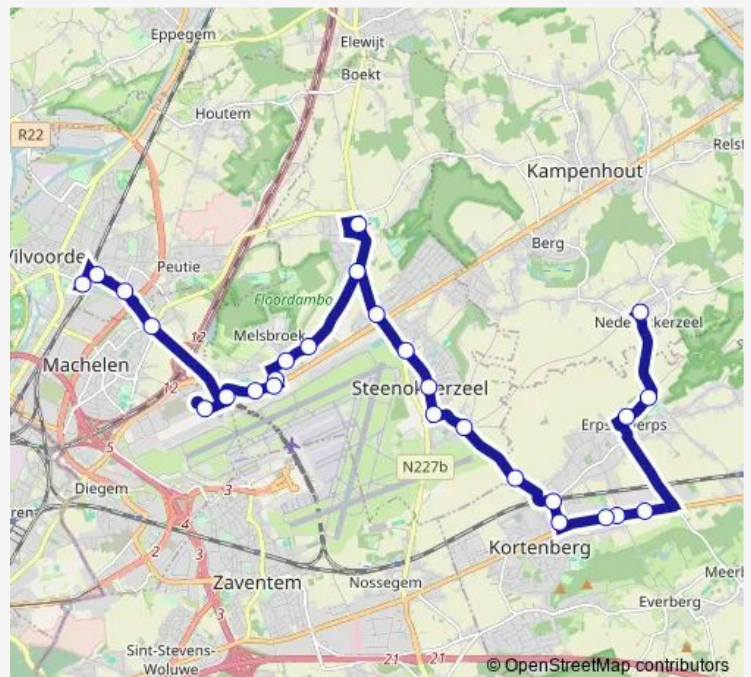

Bus 25 Kortenberg - Steenokkerzeel - Vilvoorde

[Go to website](#)

Direction

Nederokkerzeel Kerk — Vilvoorde Station perron 1

27 stops

[Open route schedule](#)

- Nederokkerzeel Kerk
- Erps-Kwerps Kasteelstraat
- Erps-Kwerps Erps Kerk
- Erps-Kwerps D'leteren
- Erps-Kwerps Prinsendreef
- Kortenberg UPC Campus Kortenberg
- Kortenberg Rijkswacht
- Kortenberg Station Zuid
- Erps-Kwerps Erps Watertoren
- Steenokkerzeel Humelgem 7 Wegen
- Steenokkerzeel Dijkstraat
- Steenokkerzeel Kerk
- Steenokkerzeel Nieuwstraat
- Steenokkerzeel Oud Station
- Perk Kerk
- Melsbroek Vinkenbaan
- Melsbroek Gillynstraat
- Melsbroek Thenaertstraat
- Melsbroek Oud Tramstation
- Melsbroek Stationslaan
- Melsbroek Cargo Noord

Route schedule

Nederokkerzeel Kerk — Vilvoorde Station perron 1

Monday	05:40-20:15
Tuesday	05:40-20:15
Wednesday	05:40-20:15
Thursday	05:40-20:15
Friday	05:40-20:15
Saturday	—
Sunday	—

Route info

Direction: Nederokkerzeel Kerk

Stops: 27

Trip Duration: 0 hour 54 min

25 — Kortenberg - Steenokkerzeel - Vilvoorde

Melsbroek Cargo Discount P2

Machelen Cargo Discount P1

Machelen Heirbaan

Vilvoorde Levis

Vilvoorde Fabrieksstraat