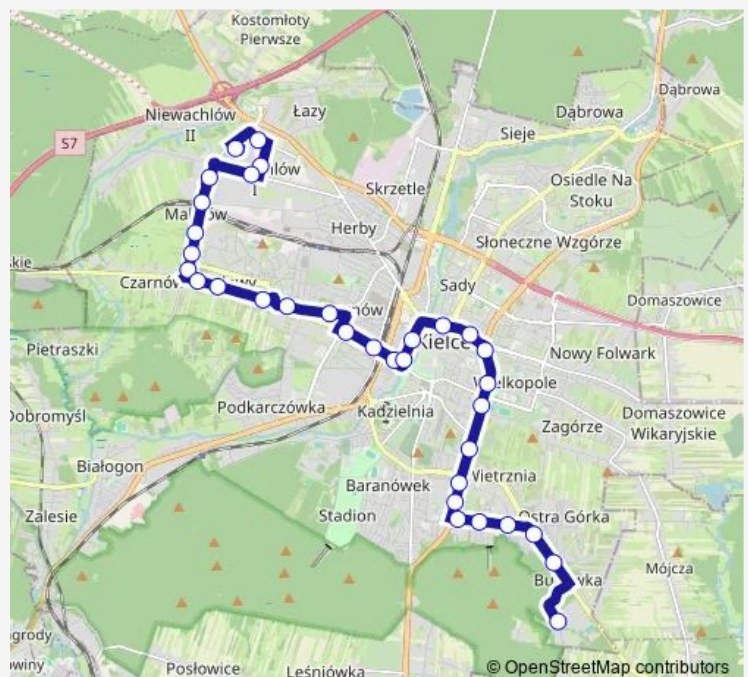

Saturday 06:45-21:55

Sunday 06:45-21:55

Route info

Direction: Klecka

Stops: 34

Trip Duration: 0 hour 40 min

Piekoszowska / Mieszka I

Piekoszowska / Naruszewicza

Malików wiadukt

Malików

Targi Kielce

Direction

Klecka — Targi Kielce

35 stops

[Open route schedule](#)

Klecka