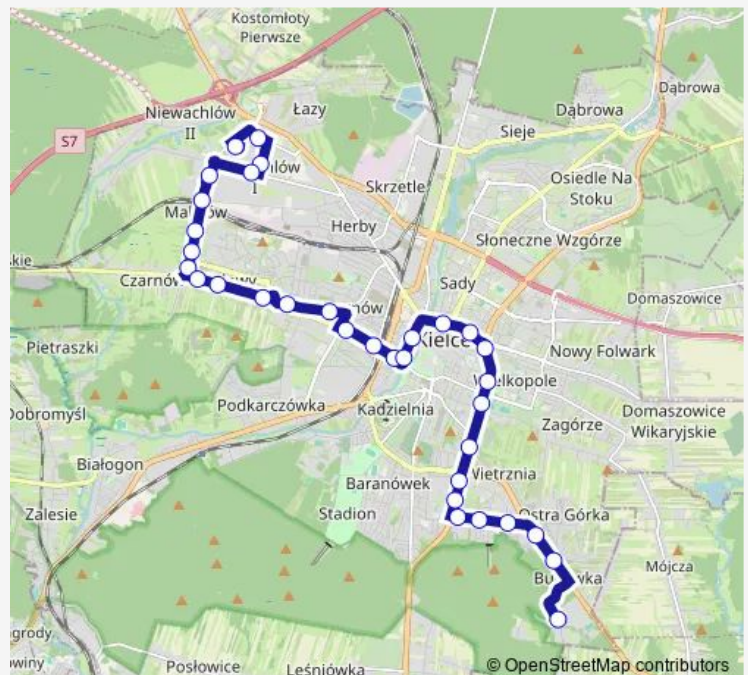

### Direction

Klecka — Targi Kielce

34 stops

[Open route schedule](#)

- Klecka
- Klecka / Wojska Polskiego
- Bukówka
- Wojska Pol. / Ostra Górka
- Wrzosowa os. Podhale
- Wrzosowa
- Popiełuszki / Wrzosowa
- Popiełuszki / Wapiennikowa
- Tarnowska / Wapiennikowa
- Tarnowska Wietrznia
- Tarnowska / Prosta
- Tarnowska
- Źródłowa
- IX Wieków Kielc szpital
- IX Wieków Kielc / Warszawska
- Urząd Wojewódzki
- Paderewskiego / Sienkiewicza
- Paderewskiego
- Żytnia
- Grunwaldzka / Mielczarskiego
- Jagiellońska / os. Czarnów

### Route schedule

Klecka — Targi Kielce

Monday	05:45-21:55
Tuesday	05:45-21:55
Wednesday	05:45-20:48
Thursday	05:45-21:55
Friday	05:45-21:55
Saturday	06:45-21:55
Sunday	06:45-21:55

### Route info

Direction: Klecka

Stops: 34

Trip Duration: 0 hour 42 min

Piekoszowska / Mieszka I

Piekoszowska / Naruszewicza

Grunwaldzka / os. Pod Dalnią

Grunwaldzka / os. Pod Dalnią