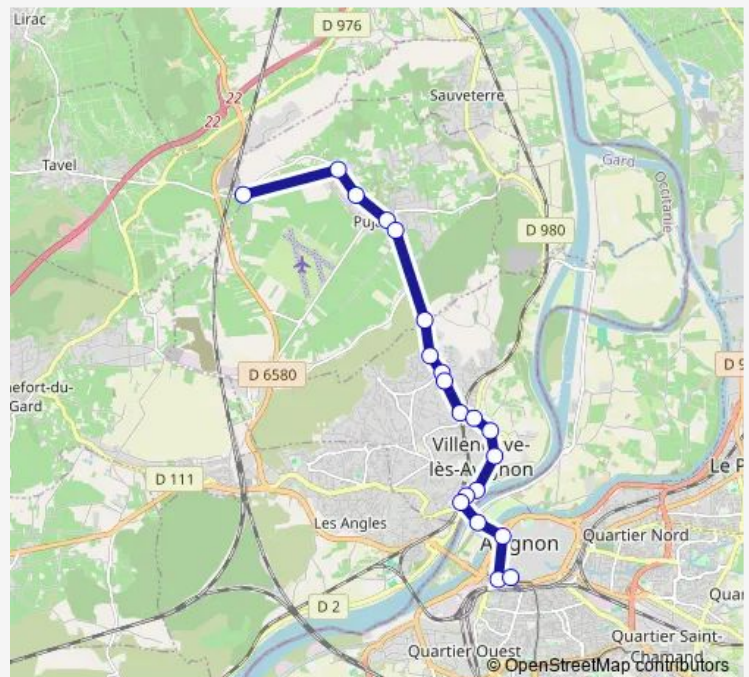

### Direction

Beauchamps — Avignon Poste

20 stops

[Open route schedule](#)

Beauchamps

Claire Fontaine

Croix de Fer

Marché de Pujaut

### Route info

Direction: Beauchamps

Stops: 20

Trip Duration: 0 hour 38 min

■ 25 — Pujaut - Avignon Poste

BusMaps