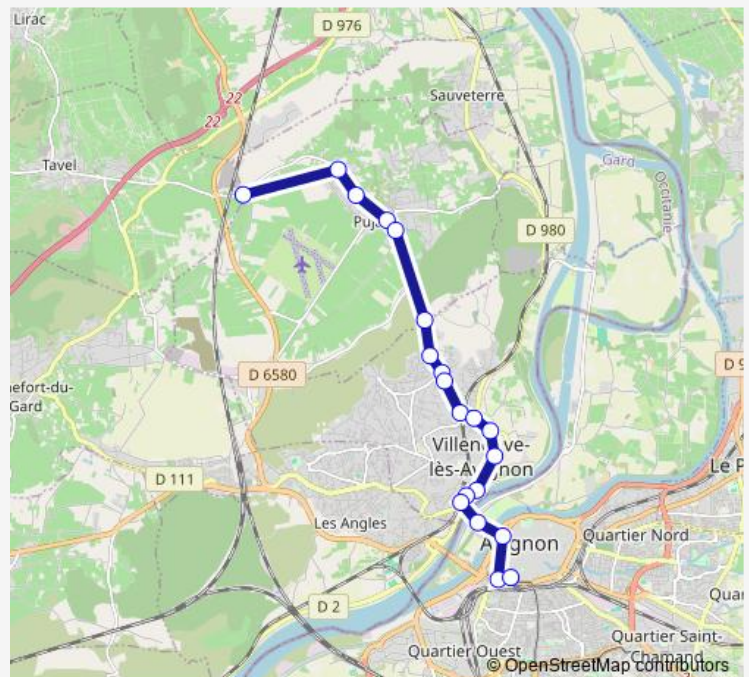

### Direction

Beauchamps — Avignon Poste

20 stops

[Open route schedule](#)

Beauchamps

Claire Fontaine

Croix de Fer

Marché de Pujaut

### Route info

Direction: Beauchamps

Stops: 20

Trip Duration: 0 hour 38 min

■ 25 — Pujaut - Avignon Poste