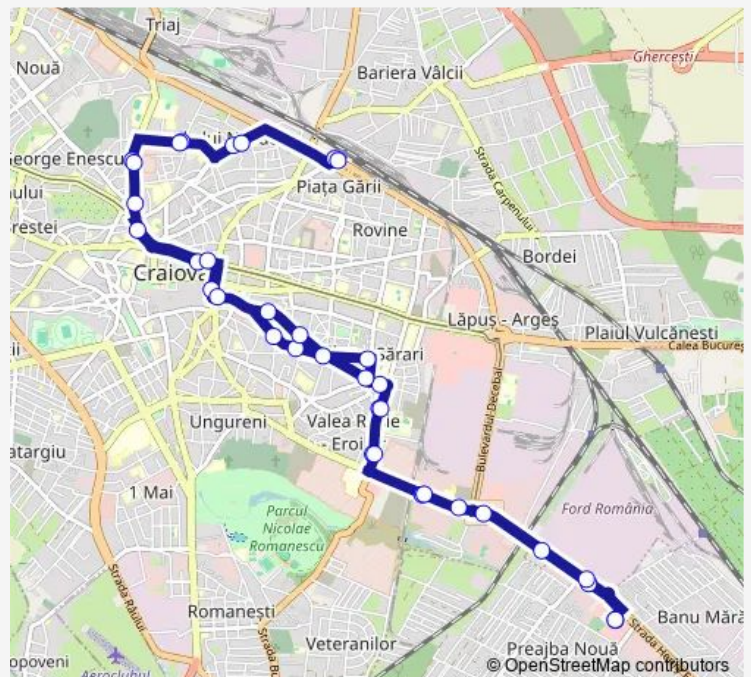

## Bus 25 Traseul 25

[Go to website](#)

### Direction

Gara — Gara Sosire

35 stops

[Open route schedule](#)

- Gara
- Complex Vechi
- Complex Nou
- Fagaras
- Spitalul nr.2
- Teatrul national
- Oltet
- Victoria
- Anul 1848
- Horia
- Sfintii Apostoli
- Piata Valea Rosie
- Bloc G5
- Bloc 45
- Banie
- Shell
- Vama
- Ford
- Selgros Sosire
- Selgros Plecare
- Ford

### Route schedule

Gara — Gara Sosire

Monday	24:00
Tuesday	24:00
Wednesday	24:00
Thursday	24:00
Friday	24:00
Saturday	24:00
Sunday	24:00

### Route info

Direction: Gara

Stops: 35

Trip Duration: 1 hour 10 min

25 — Traseul 25

Shell

Banie

Bloc 45