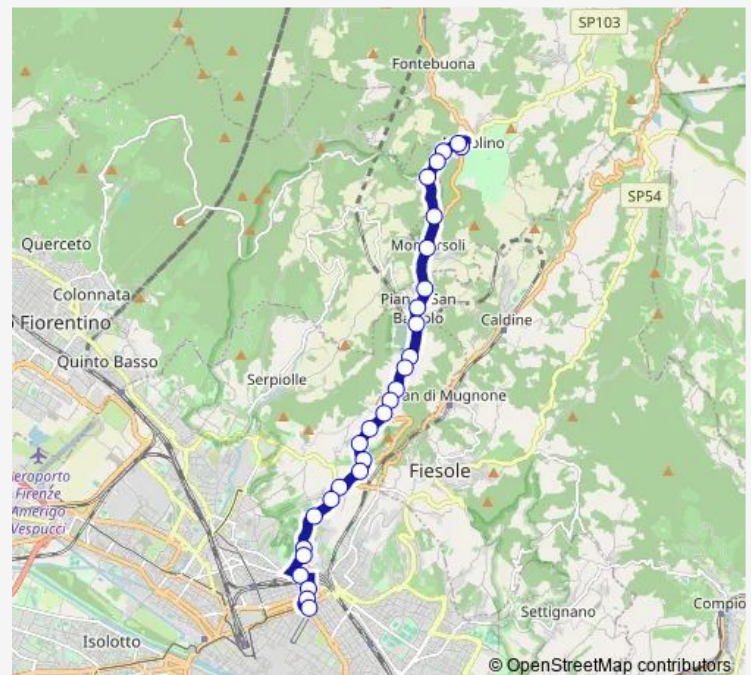

Saturday 06:20-23:40

Sunday 06:20-23:35

Route info

Direction: Pratolino

Stops: 28

Trip Duration: 0 hour 19 min

Bolognese San Marco Vecchio

Bolognese Trieste

Bolognese Villa Triste

Trento Orti Di Parnaso

Bolognese Ponte Rosso

Ponte Rosso

(Tmp) Liberta' Porta San Gallo

Direction

Pian Di San Bartolo — (Tmp) Liberta' Porta San Gallo

20 stops