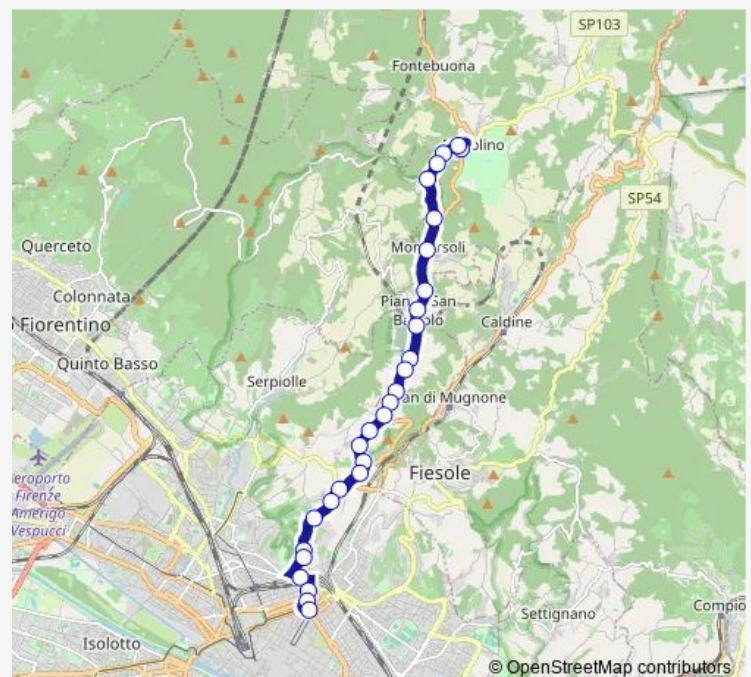

Saturday 06:20-23:40

Sunday 06:20-21:49

Route info

Direction: Pratolino

Stops: 28

Trip Duration: 0 hour 24 min

Bolognese San Marco Vecchio

Bolognese Trieste

Bolognese Villa Triste

Trento Orti Di Parnaso

Bolognese Ponte Rosso

Ponte Rosso

Liberta' Porta San Gallo

Direction

Pian Di San Bartolo — Liberta' Porta San Gallo

20 stops

[Open route schedule](#)

Pian Di San Bartolo

Bolognese Di Basciano

Bolognese Trespiano

Bolognese Ss65

Bolognese Santa Lucia

Bolognese Dei Massoni

Bolognese Bivio

Route info

Direction: Pian Di San Bartolo

Stops: 20

Trip Duration: 0 hour 14 min

Direction

Liberta' Porta San Gallo — Pian Di San Bartolo

19 stops

[Open route schedule](#)