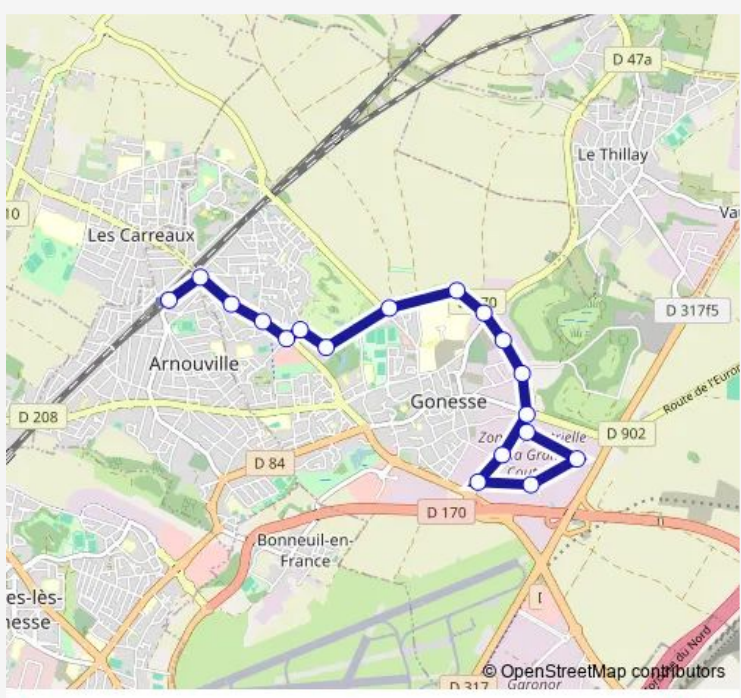

Direction
 Gare de Villiers-le-Bel Gonesse Arnouville — Zone Industrielle

18 stops

[Open route schedule](#)

- Gare de Villiers-le-Bel Gonesse Arnouville
- Les Marronniers
- Aubépines
- Hector Berlioz
- Rond-Point du 14 Juillet
- Pierre Salvi
- Centre d'Apprentissage
- Salle des Fêtes
- Gonesse Hôpital
- Souvenir Français
- Arsonval
- Cressonnières
- Fontaine Cypierre
- La Malmaison
- Berthelot
- Ampère
- Gay Lussac
- Zone Industrielle

Route schedule
 Gare de Villiers-le-Bel Gonesse Arnouville — Zone Industrielle

Monday	06:30-09:00
Tuesday	06:30-09:00
Wednesday	06:30-09:00
Thursday	06:30-09:00
Friday	06:30-09:00
Saturday	—
Sunday	—

Route info

Direction: Gare de Villiers-le-Bel Gonesse Arnouville

Stops: 18

Trip Duration: 0 hour 15 min

Direction

Zone Industrielle — Gare de Villiers le Bel Gonesse Arnouville

17 stops

[Open route schedule](#)

Zone Industrielle