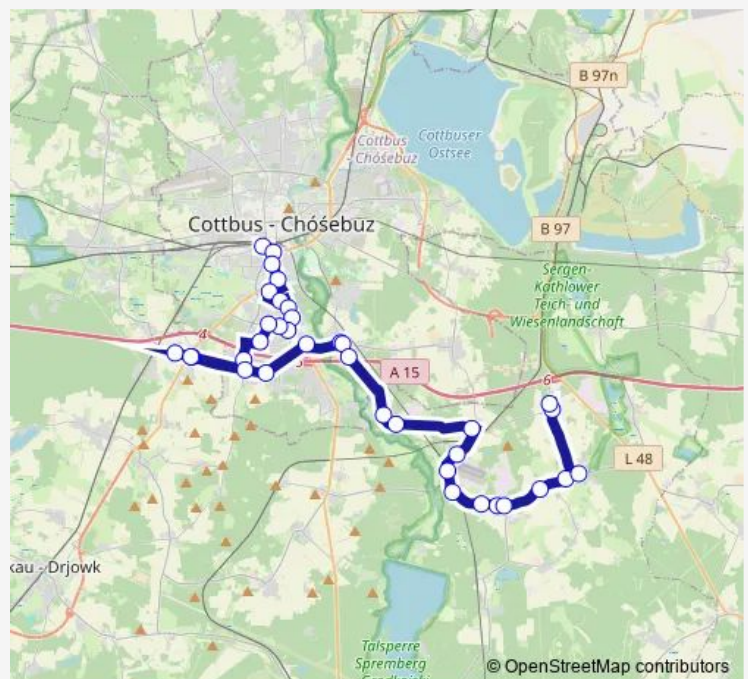

Cottbus, Lausitz Park (West)

Cottbus, Behördenzentrum Lipezker Str.

Cottbus, Campus Sachsendorf (Ost)

Cottbus, Lauchhammer Str.

Cottbus, Neuhausener Str.

Cottbus, Saarbrücker Str.

Cottbus, Thiemstr./Klinikum

Cottbus, Hauptbahnhof

Route schedule

Hänchen, Gesamtschule Spree-Neiße — Cottbus, Hauptbahnhof

Monday 14:49

Tuesday 14:49

Wednesday 14:49

Thursday 14:49

Friday 14:49

Saturday —

Sunday —

Route info

Direction: Hänchen, Gesamtschule Spree-Neiße

Stops: 10

Trip Duration: 0 hour 16 min

Direction

Roggosen, Wendeplatz — Cottbus, Hauptbahnhof

26 stops

[Open route schedule](#)

Roggosen, Wendeplatz

Roggosen, Feuerwehrdepot

Komptendorf, Wendeplatz

Komptendorf, West

Laubsdorf, Ausbau

Laubsdorf, Denkmal