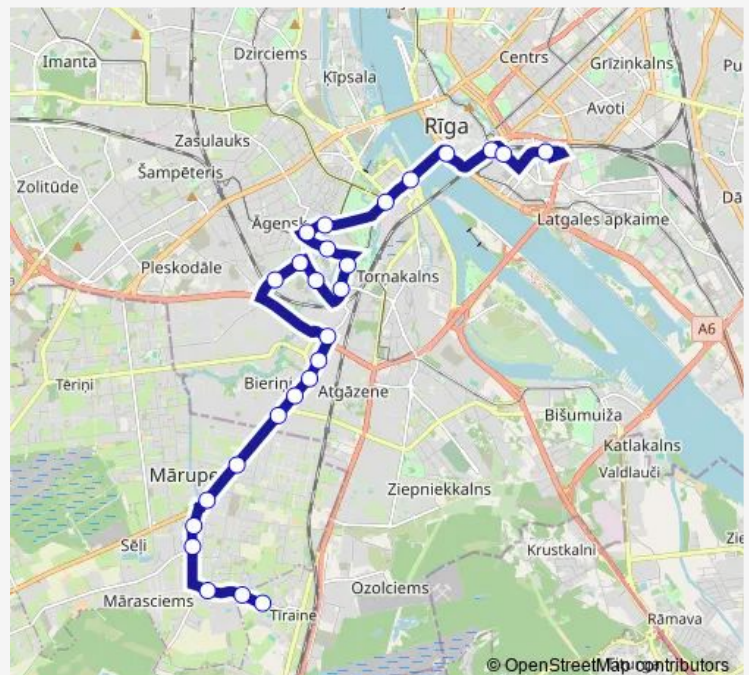

Bus 25 Abrenes iela - Mārupe

[Go to website](#)

Direction

Tiraine — Abrenes iela

26 stops

[Open route schedule](#)

- Tiraine
- Veczariņu iela
- Bērnudārzs Zeltrīti
- Mārupe
- Bērnudārzs Lienīte
- Mārupītes gatve
- Mārupes novada dome
- Sējas iela
- Bramberģes iela
- Vecmoku iela
- Ģimnastikas iela
- Ārlavas iela
- Paula Stradiņa slimnīca
- Mārupes iela
- Saules aleja
- Torņakalna iela
- Arkādijas parks
- Kokles iela
- Āgenskalna tirgus
- E.Smiļģa iela
- Uzvaras parks

Route schedule

Tiraine — Abrenes iela

Monday	05:58-22:50
Tuesday	05:58-22:50
Wednesday	05:58-22:50
Thursday	05:58-22:50
Friday	05:58-22:50
Saturday	06:05-23:05
Sunday	06:05-23:05

Route info

Direction: Tiraine

Stops: 26

Trip Duration: 0 hour 45 min

25 — Abrenes iela - Mārupe

Nacionālā bibliotēka

Grēcinieku iela

Autoosta

Centrāltirgus

Abrenes iela

Trip Duration: 0 hour 39 min

Direction

Abrenes iela — Mārupe

21 stops

[Open route schedule](#)

Abrenes iela

Elizabetes iela

13.janvāra iela