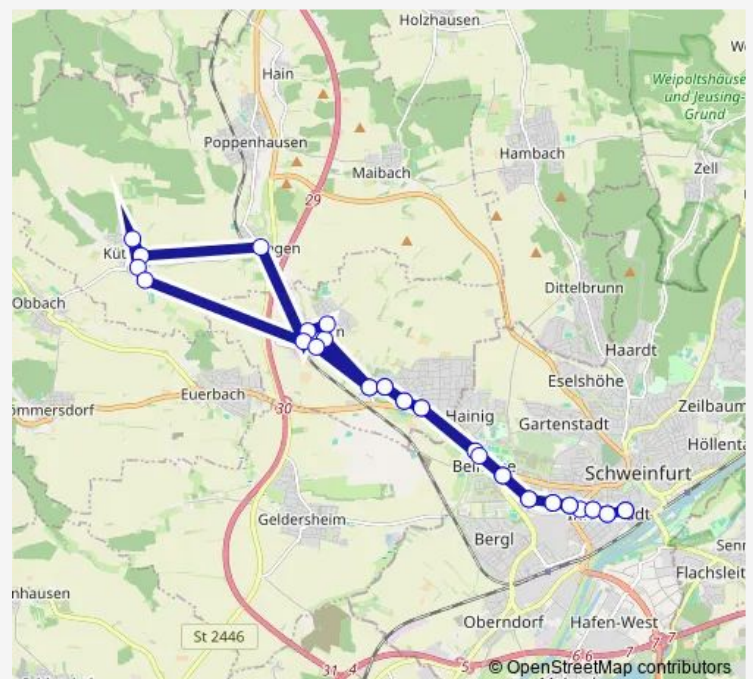

Direction

Schweinfurt, Roßmarkt — Schweinfurt, Roßmarkt

40 stops

[Open route schedule](#)

Schweinfurt, Roßmarkt

Schweinfurt Kunsthalle

Schweinfurt Friedrich-Stein-Str.

Schweinfurt, Friedrich-Ebert-Straße

Kützberg, Am Marienberg

Route schedule

Schweinfurt, Roßmarkt — Schweinfurt, Roßmarkt

Monday —

Tuesday 05:53-22:50

Wednesday —

Thursday —

Friday —

Saturday —

Sunday —

Route info

Direction: Schweinfurt, Roßmarkt

Stops: 40

Trip Duration: 0 hour 58 min

Kützberg Kirche

Kützberg, Oberwerrner Straße

Oberwerrn Rhönstraße

Niederwerrn, Bauhof

Niederwerrn, Raiffeisenplatz

Niederwerrn, Obertor

Niederwerrn Schule

Niederwerrn, Kautzenstraße

Niederwerrn, Pommernstraße

Niederwerrn, Ludwigstraße