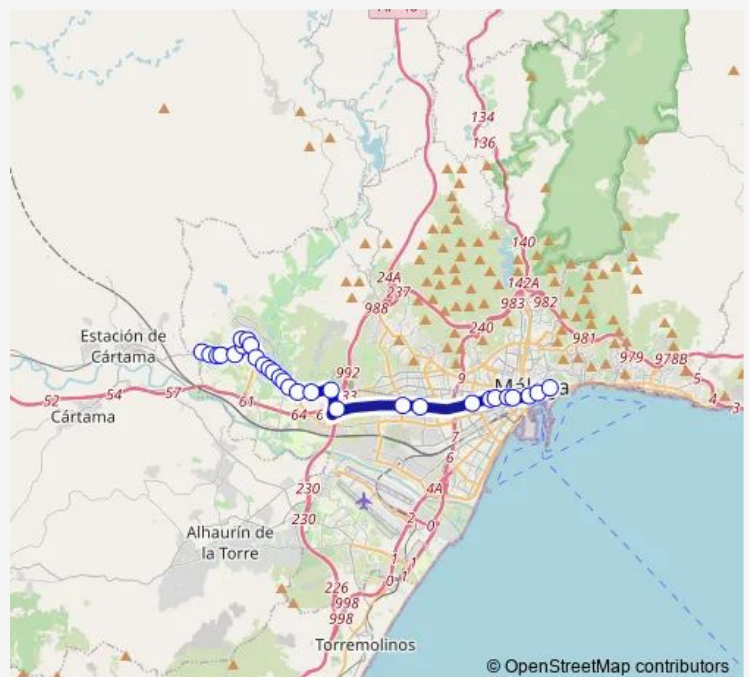

Los Asperones 2

Parque Cementerio

Centro de Transporte de Mercancías

Duque de Ahumada

Route schedule

Santa Rosalía - Loma del Campo — Paseo del Parque - Plaza del General Torrijos

Monday 06:00-23:15

Tuesday 06:00-23:15

Wednesday 06:00-23:15

Thursday 06:00-23:15

Friday 06:00-23:15

Saturday —

Sunday —

Route info

Direction: Santa Rosalía - Loma del Campo

Stops: 30

Trip Duration: 0 hour 59 min

■ 25 — Paseo del Parque - Campanillas - Maqueda

Andrés Llordén

Plaza de Manuel Azaña

Avda. de Andalucía - Centro de Salud

Avda. de Andalucía - Puente de las Américas

Avda. de Andalucía - Jardines Picasso

Avda. de Andalucía - Rotonda

Alameda Principal - Sur

Paseo del Parque - Plaza de la Marina

Paseo del Parque - Plaza del General Torrijos

Direction

Santa Rosalía - Loma del Campo — Paseo del Parque - Plaza del General Torrijos