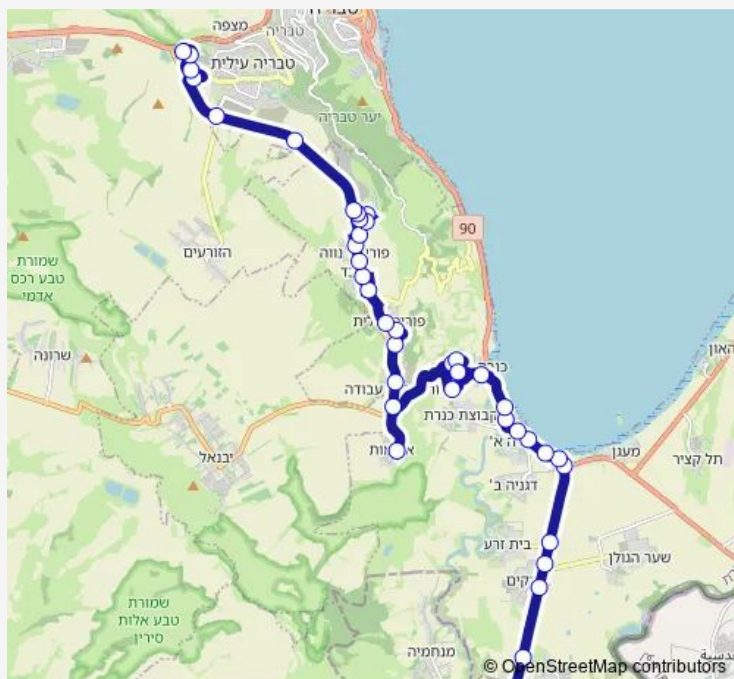

אלומות 2

צומת אלומות

מסעף נווה עובד

Route schedule

אשדות יעקב איחוד/מרכז — מתחם ביג

Monday	08:15-19:50
Tuesday	08:15-19:50
Wednesday	08:15-19:50
Thursday	08:15-19:50
Friday	08:15-13:00
Saturday	—
Sunday	08:15-19:50

Route info

Direction: אשדות יעקב איחוד/מרכז

Stops: 40

Trip Duration: 0 hour 38 min

■ מתחם ביג-טבריה->אשדות יעקב איחוד/מרכז-אשדות 25 יעקב איחוד-10 BusMaps

הרימון/דרך הים

דרך השקד/השיזף

דרך השקד/הזית

צומת פוריה עילית ד'

נווה עובד ב'

בית העם

נווה עובד א'

מסעף נווה עובד

מרכז רפואי פורייה/מחלקת יולדות

מרכז רפואי פורייה/מחלקות

מרכז רפואי פורייה/מרפאות חוץ

Route info

Direction: מתחם ביג

Stops: 38

Trip Duration: 0 hour 36 min

המושבה כנרת 3

מוזיאון

אחוזת אוהלו

בית ספר אזורי בית ירח