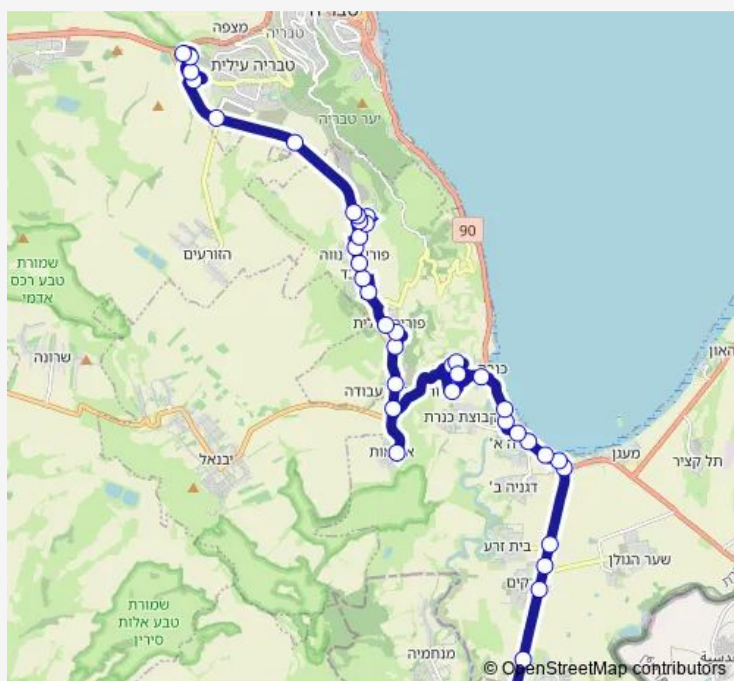

### Route schedule

אשדות יעקב איחוד/מרכז — מתחם ביג

Monday	08:15-19:50
Tuesday	08:15-19:50
Wednesday	08:15-19:50
Thursday	08:15-19:50
Friday	08:15-13:00
Saturday	—
Sunday	08:15-19:50

### Route info

Direction: אשדות יעקב איחוד/מרכז

Stops: 40

Trip Duration: 0 hour 38 min

■ מתחם ביג-טבריה->אשדות יעקב איחוד/מרכז-אשדות 25 יעקב איחוד-10 BusMaps

הרימון/דרך הים

דרך השקד/השיזף

דרך השקד/הזית

צומת פוריה עילית ד'

נווה עובד ב'

בית העם

נווה עובד א'

מסעף נווה עובד

מרכז רפואי פורייה/מחלקת יולדות

מרכז רפואי פורייה/מחלקות

מרכז רפואי פורייה/מרפאות חוץ

## Route info

Direction: מתחם ביג

Stops: 38

Trip Duration: 0 hour 36 min

המושבה כנרת 3

מוזיאון

אחוזת אוהלו

בית ספר אזורי בית ירח