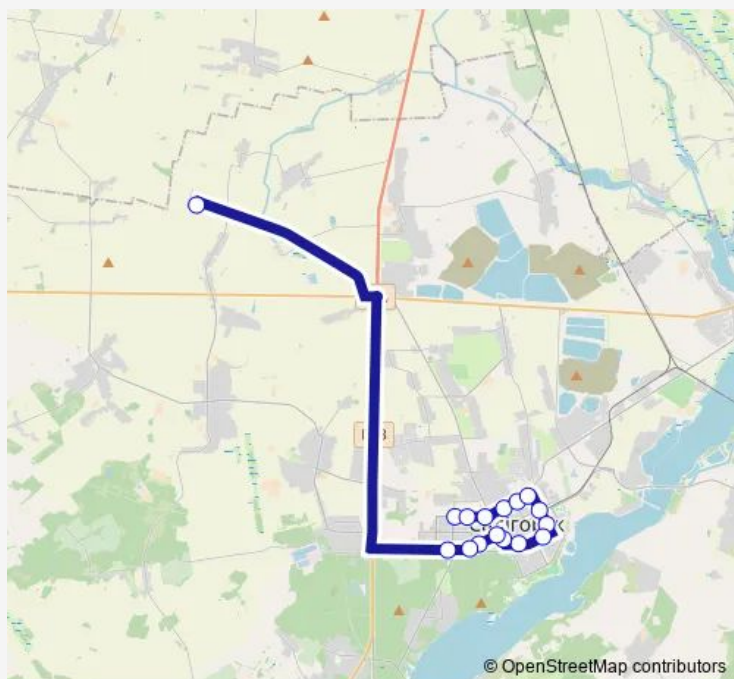

Bus 25

[Go to website](#)

Direction

КДП Молодежный — Краснослободский рудник (5-е рудоуправление)

16 stops

[Open route schedule](#)

КДП Молодежный

Бульвар Шахтеров

Хлебозавод

Фабрика Калинка

Торговый центр

Микрорайон №12

Улица К. Заслонова

Краснослободский рудник (5-е рудоуправление)

Route schedule

КДП Молодежный — Краснослободский рудник (5-е рудоуправление)

Monday	04:30-01:30 ⁺¹
Tuesday	04:30-01:30 ⁺¹
Wednesday	04:30-01:30 ⁺¹
Thursday	04:30-01:30 ⁺¹
Friday	04:30-01:30 ⁺¹
Saturday	04:30-01:30 ⁺¹
Sunday	04:30-01:30 ⁺¹

Route info

Direction: КДП Молодежный

Stops: 16

Trip Duration: 0 hour 47 min

Direction

Краснослободский рудник (5-е рудоуправление) —
КДП Молодежный

15 stops

[Open route schedule](#)

Краснослободский рудник (5-е рудоуправление)

Улица К. Заслонова

Микрорайон №12