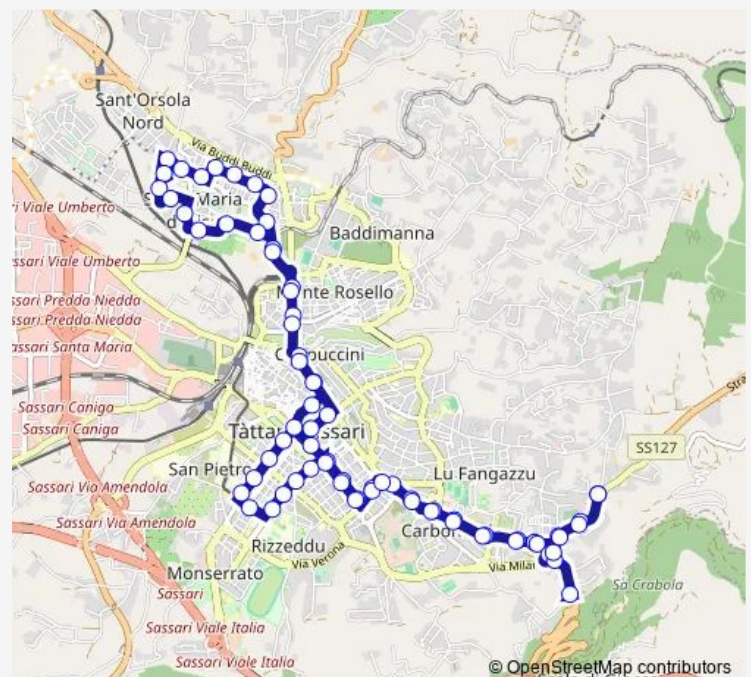

Corso Cossiga, Scuole Medie

Via Brigata Sassari 82

Via Cagliari 22

Route schedule

Sc Ex Ss 127, Capolinea — Sc Ex Ss 127, Capolinea

Monday 13:22-17:05

Tuesday 13:22-17:05

Wednesday 13:22-17:05

Thursday 13:22-17:05

Friday 13:22-17:05

Saturday 13:22-17:05

Sunday —

Route info

Direction: Sc Ex Ss 127, Capolinea

Stops: 71

Trip Duration: 1 hour 14 min

25 — Linea 25

Viale Umberto Fronte 21

Piazza Colonello Serra, Mercato Civico

Corso Pascoli 9/C

Corso Pascoli 71

Via Bellini 16

Via Kennedy 2

Via Bove

Via Vittorio Bottego 16

Piazza Vittorio Bottego

Via Vittorio Bottego 38

Via Kennedy 24

Via Baratz Fronte 5

Via Flumendosa 4

Via Coghinas Fronte 2

Via Donizetti, Polo Scolastico