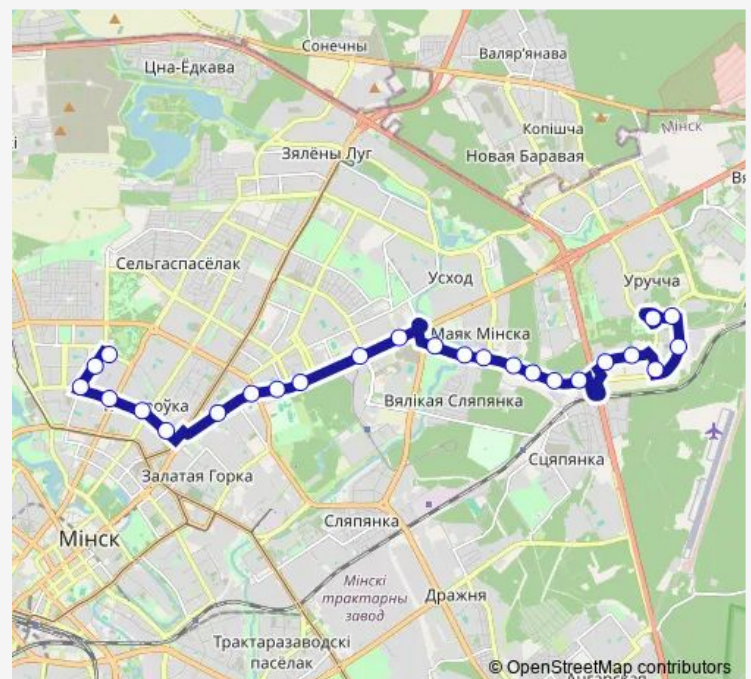

Институт химии новых материалов

Route schedule

Кульман — ДС Уручье-2

Monday	05:30-19:40
Tuesday	05:30-19:40
Wednesday	05:30-19:40
Thursday	05:30-19:40
Friday	05:30-19:40
Saturday	—
Sunday	—

Route info

Direction: Кульман

Stops: 24

Trip Duration: 0 hour 48 min

Франциска Скорины

Сосновый бор

ДС Уручье-2

Direction

ДС Уручье-2 — Кульман

25 stops