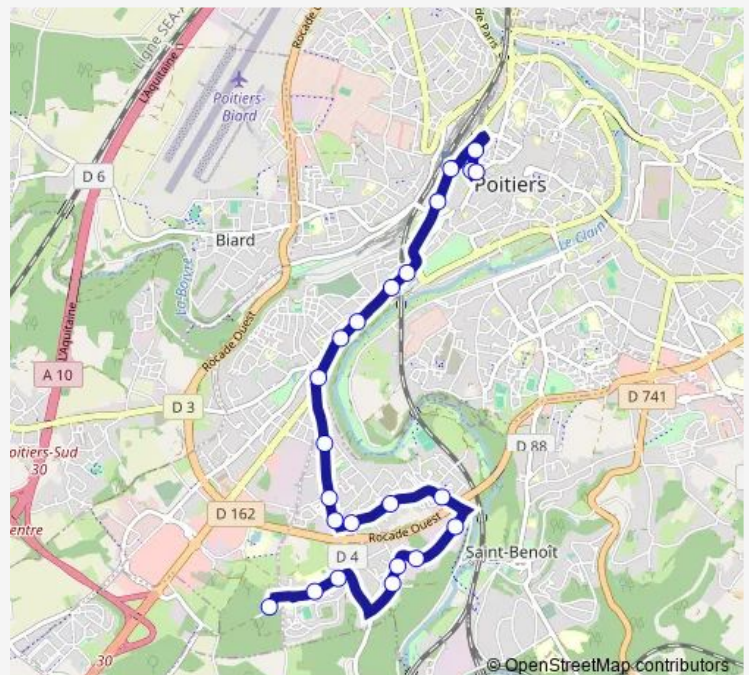

Pont Achard

Porte de la Madeleine

La Souche

Jeunes Sourds

Torchaise

Trois Bourdons

Rue St-Benoit

Rue de Parigny

St-Martin

Sécatol

Les Essarts

Magnac

Aqueduc

Vieux Moulin

Hauts de la Chaume

Coquelicots

### Route schedule

Ecossais — Chantejeau

Monday 05:30-19:25

Tuesday 05:30-19:25

Wednesday 05:30-19:25

Thursday 05:30-19:25

Friday 05:30-19:25

Saturday 05:30-19:25

### Route info

Direction: Ecossais

Stops: 24

Trip Duration: 0 hour 22 min

25 — Chantejeau-Ecossais

Rue des Bruyères

Fief Clairet

Chantejeau