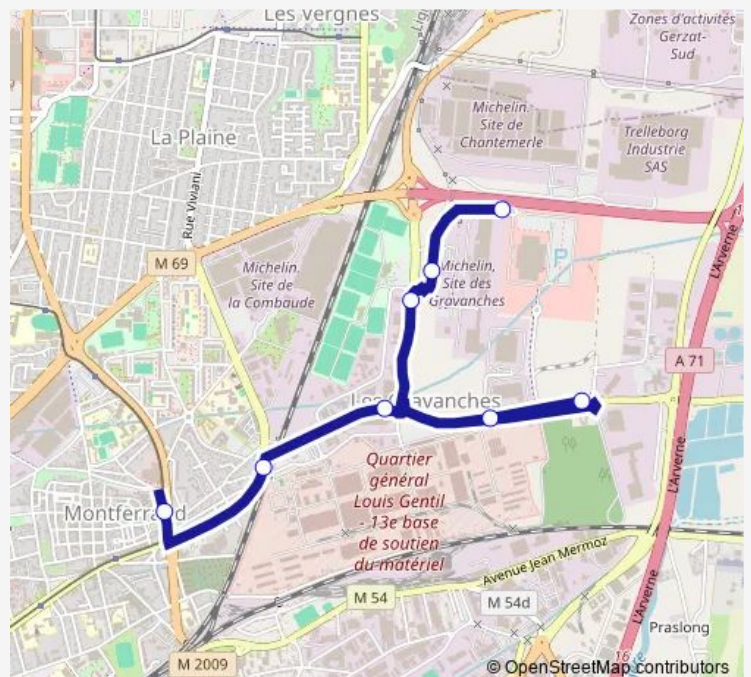

Direction

Musée d'Art Roger Quilliot — Zone des Gravanches

8 stops

[Open route schedule](#)

Musée d'Art Roger Quilliot

Malintrat

Arsenal

Jacqueline Auriol

Wednesday 07:50-18:54

Thursday 07:50-18:54

Friday 07:50-18:54

Saturday 08:06-19:48

Sunday —

Route info

Direction: Musée d'Art Roger Quilliot

Stops: 8

Trip Duration: 0 hour 10 min

Direction

Zone des Gravanches — Musée d'Art Roger Quilliot

8 stops

[Open route schedule](#)

Zone des Gravanches

Québec

Stade Gravanches