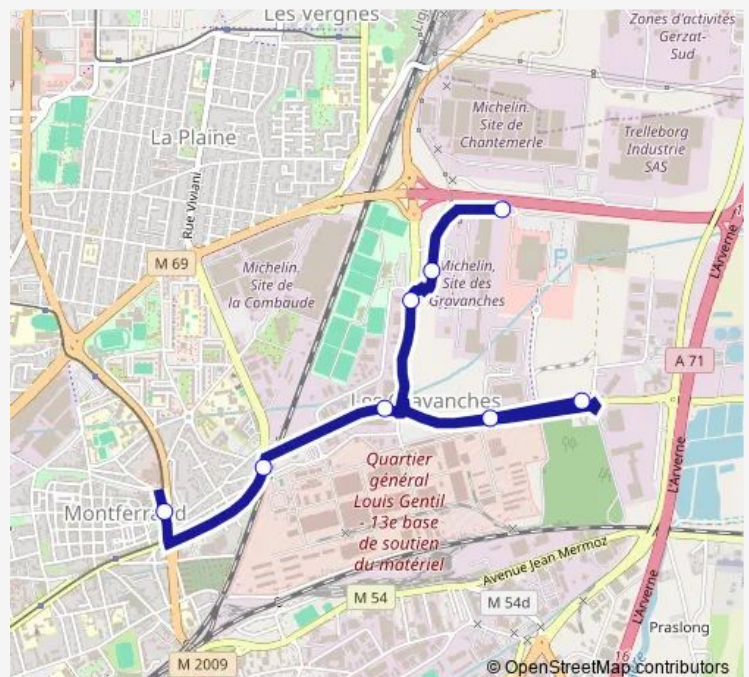

### Direction

Musée d'Art Roger Quilliot — Zone des Gravanches

8 stops

[Open route schedule](#)

Musée d'Art Roger Quilliot

Malintrat

Arsenal

Jacqueline Auriol

### Route schedule

Musée d'Art Roger Quilliot — Zone des Gravanches

Monday 07:50-18:54

Tuesday 07:50-18:54

Wednesday 07:50-18:54

Thursday 07:50-18:54

Friday 07:50-18:54

Saturday 08:06-19:48

### Route info

Direction: Musée d'Art Roger Quilliot

Stops: 8

Trip Duration: 0 hour 10 min

**Direction**

Zone des Gravanches — Musée d'Art Roger Quilliot

8 stops

[Open route schedule](#)