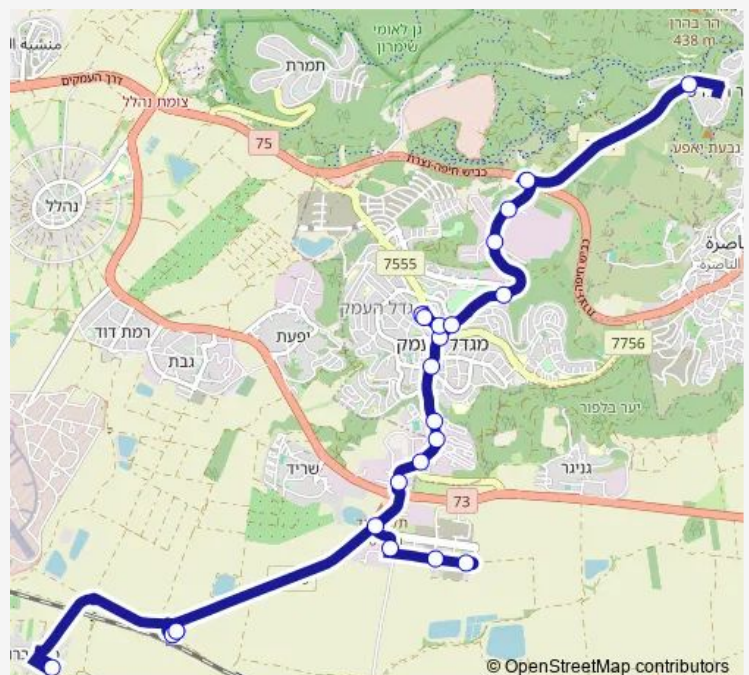

דרך העמק/הנפח

מרכז שיקומי/דרך העמק

דרך העמק/משעול הדקלים

דרך העמק/הראשונים

שדרות הבנים/דרך העמק

מסוף מגדל העמק

מסוף מגדל העמק/רציפים

קניון/שאול עמור

מפעל ווישי

מבני התעשייה

טאור

Route schedule

ת. רכבת כפר ברוך — כפר החורש

Monday 06:50-21:50

Tuesday 06:50-21:50

Wednesday 06:50-21:50

Thursday 06:50-21:50

Friday 09:05-15:05

Saturday 21:40

Sunday 06:50-21:50

Route info

Direction: ת. רכבת כפר ברוך

Stops: 23

Trip Duration: 0 hour 33 min

25 — כפר החורש-כפר החורש->ת. רכבת כפר ברוך/הורדה-כפר ברוך-10 BusMaps

צומת רמת גביראל

כפר החורש

Direction

כפר החורש — ת. רכבת כפר ברוך/הורדה

22 stops

[Open route schedule](#)

כפר החורש