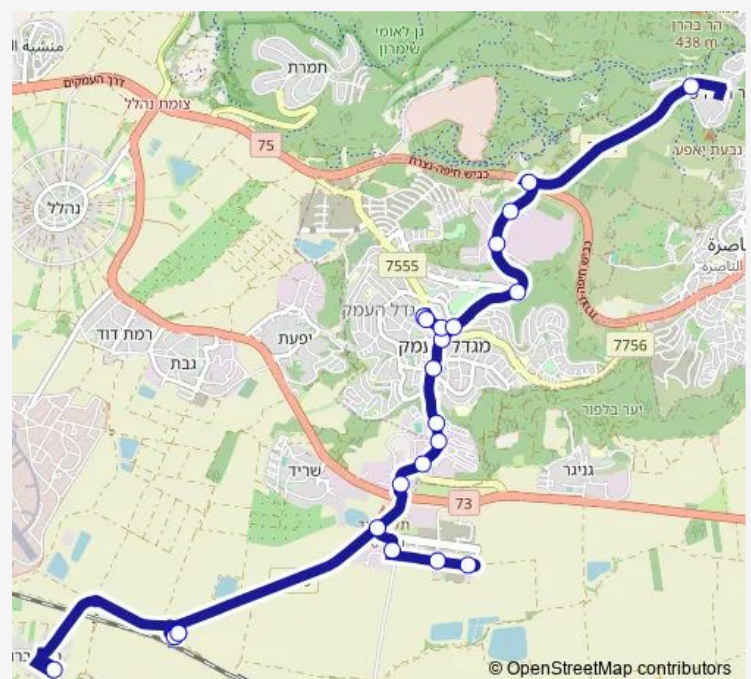

דרך העמק/משעול הדקלים

דרך העמק/הראשונים

שדרות הבנים/דרך העמק

מסוף מגדל העמק

מסוף מגדל העמק/רציפים

קניון/שאול עמור

שדרות שאול עמור/נחל הצבי

שדרות שאול עמור/התעשייה

### Route schedule

ת. רכבת כפר ברוך — כפר החורש

Monday 06:50-21:50

Tuesday 06:50-21:50

Wednesday 06:50-21:50

Thursday 06:50-21:50

Friday 09:05-15:05

Saturday 21:40

Sunday 06:50-21:50

### Route info

Direction: ת. רכבת כפר ברוך

Stops: 23

Trip Duration: 0 hour 33 min

צומת רמת גביראל

כפר החורש