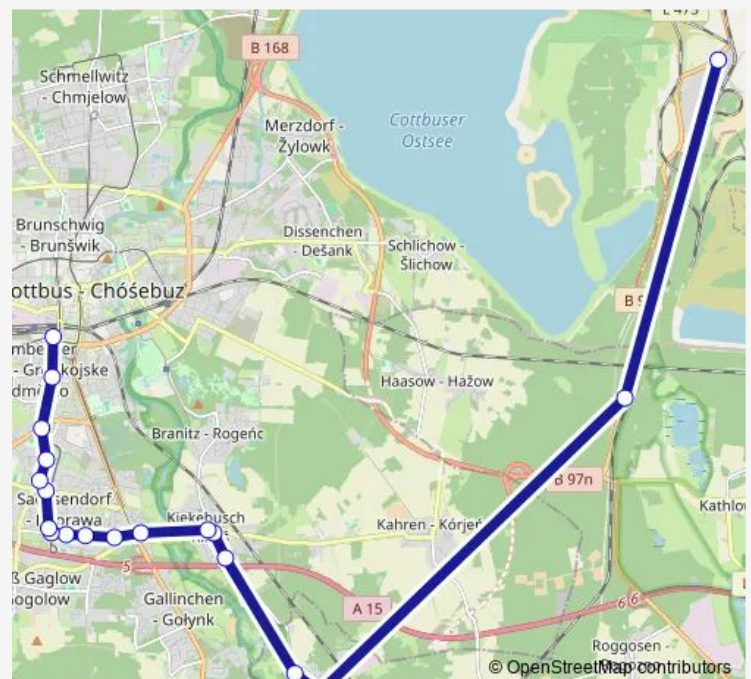

Bus 25

[Go to website](#)

Direction

Tagebau Jänschwalde Busbahnhof — Hauptbahnhof

19 stops

[Open route schedule](#)

Tagebau Jänschwalde Busbahnhof

Kathlow Abzweig zur Mühle

Frauendorf Waldstraße

Frauendorf Nord

Kiekebusch Friedhof

Kiekebusch Alte Schule

Büdnerstraße

Madlow

Hänchener Straße

Hölderlinstraße

Chopinstraße

Sachsendorf Hegelstraße

Zielona-Gora-Straße

Gelsenkirchener Allee

Lauchhammerstraße

Neuhausener Straße

Saarbrücker Straße

Thiemstraße/Klinikum

Saturday —

Sunday —

Route info

Direction: Tagebau Jänschwalde Busbahnhof

Stops: 19

Trip Duration: 0 hour 31 min

25 Bus time schedules and route maps are available in an offline PDF at busmaps.com. Use the busmaps.com website to see live bus times, train schedule or subway schedule, and step-by-step directions for all public transit in Cottbus