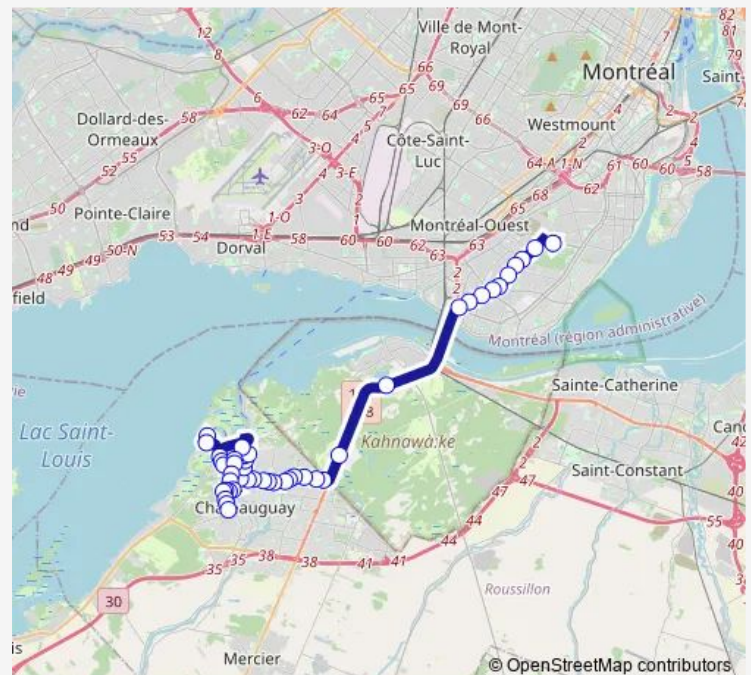

Saint-Francis / des Tulipes

Saint-Francis / Vanier

Saint-Francis / Jeffries

Route schedule

Terminus Angrignon - Quai 15 — Deguire / Gendron

Monday 15:30-18:35

Tuesday 15:30-18:35

Wednesday 15:30-18:35

Thursday 15:30-18:35

Friday 15:30-18:35

Saturday —

Sunday —

Route info

Direction: Terminus Angrignon - Quai 15

Stops: 45

Trip Duration: 0 hour 44 min

Salaberry Nord / Dupont Ouest

Edmour / Vinet Ouest

Notre-Dame Nord / Edmour

Notre-Dame Nord / Duranceau

Notre-Dame Nord / Taylor

Notre-Dame Nord / Jeanne-d'Arc

Brault / D'Youville

D'Youville / Saint-Jean