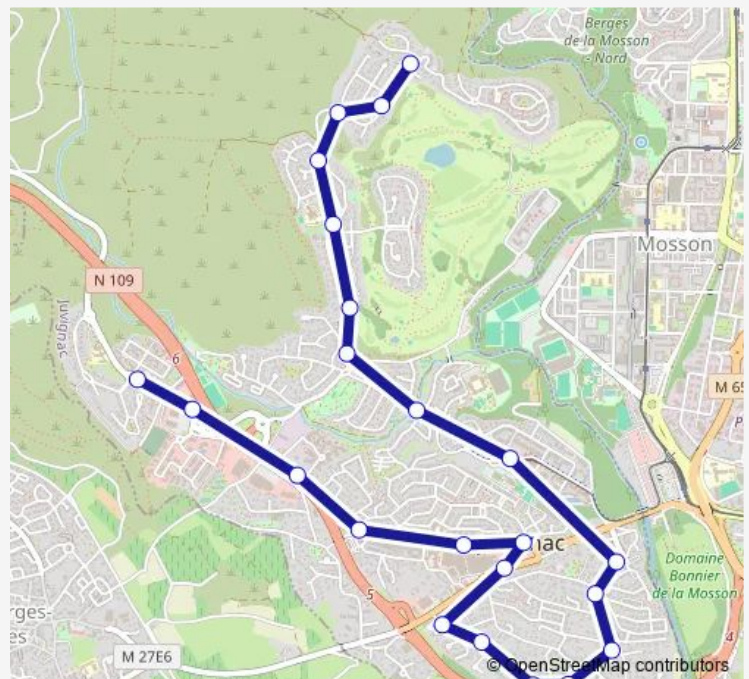

### Direction

Le Martinet — Courpouyran

23 stops

[Open route schedule](#)

Le Martinet

Fontcaude

Hauts de Fontcaude

Mélanie

### Route schedule

Le Martinet — Courpouyran

Monday 06:15-21:10

Tuesday 06:15-21:10

Wednesday 06:15-21:10

Thursday 06:15-21:10

Friday 06:15-21:10

Saturday 06:15-21:10

### Route info

Direction: Le Martinet

Stops: 23

Trip Duration: 0 hour 19 min

25 — Juvignac : Le Martinet - Courpouyran

Terres du Sud

Courpouyran

## Direction

Courpouyran — Le Martinet

23 stops

[Open route schedule](#)

Courpouyran

Terres du Sud

La Bergerie

Le Labournas