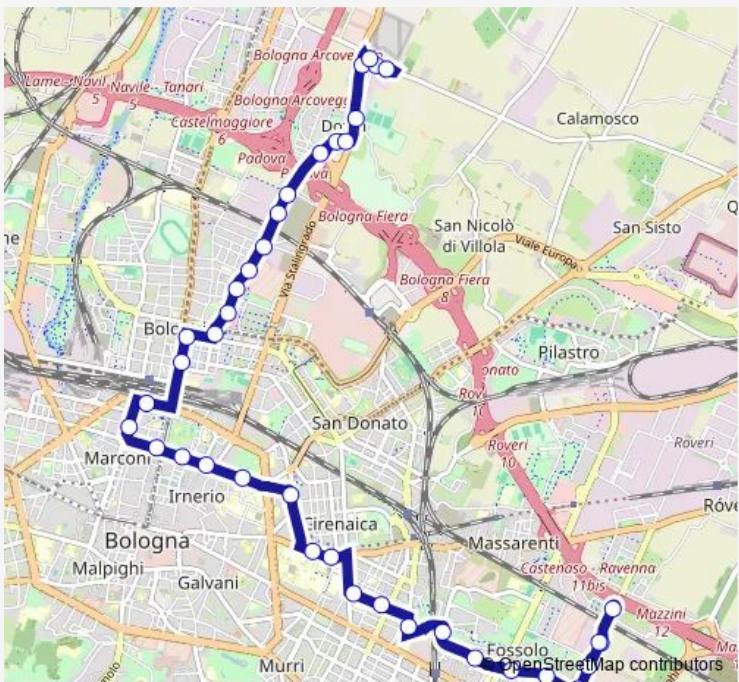

# Bus 25 Dozza - Stazione Centrale - Ospedale Malpighi - Due Madonne (Rot. Rivani)

[Go to website](#)

**Direction**  
 Deposito DUE Madonne 2 — Dozza Capolinea  
 34 stops  
[Open route schedule](#)

- Deposito DUE Madonne 2
- Canova
- Deposito DUE Madonne 2
- Deposito DUE Madonne 1
- Mondolfo
- Lincoln
- Allende
- Felsina
- Fossolo
- Azzurra
- Mengoli
- Ospedale Malpighi
- Ospedale Sant`Orsola Albertoni
- Ospedale Sant`Orsola
- Zanolini
- Porta SAN Donato
- Irnerio
- Sferisterio
- Mille Indipendenza
- Amendola
- Stazione Centrale

Route schedule  
 Deposito DUE Madonne 2 — Dozza Capolinea

Monday	—
Tuesday	—
Wednesday	—
Thursday	—
Friday	—
Saturday	06:54-19:14
Sunday	—

Route info  
 Direction: Deposito DUE Madonne 2  
 Stops: 34  
 Trip Duration: 0 hour 42 min

25 — Dozza - Stazione Centrale - Ospedale Malpighi - Due Madonne (Rot. Rivani) **BusMaps**

Sacro Cuore

Piazza Dell'Unita`

Franceschini

Cignani

Casaralta

Passarotti

Casoni