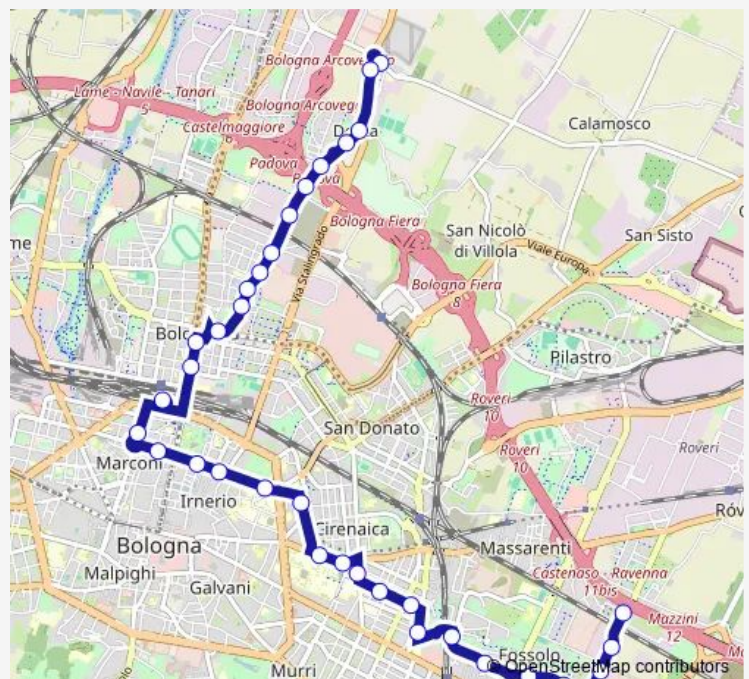

Sferisterio

Mille Indipendenza

Amendola

Stazione Centrale

Route schedule

Deposito DUE Madonne 2 — Dozza Capolinea

Monday

—

Saturday

06:54-19:14

Sunday

—

Route info

Direction: Deposito DUE Madonne 2

Stops: 34

Trip Duration: 0 hour 43 min

25 — Dozza - Stazione Centrale - Ospedale Malpighi - Due Madonne (Rot. Rivani)

Sacro Cuore

Piazza Dell'Unita`

Franceschini

Cignani

Casaralta

Passarotti

Casoni