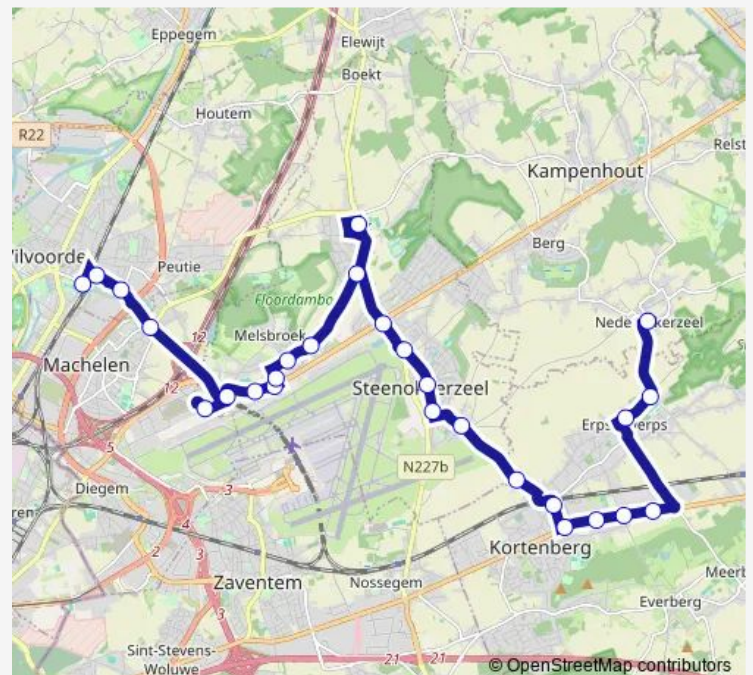

### Direction

Vilvoorde Station perron 1 — Nederokkerzeel Kerk

27 stops

[Open route schedule](#)

Vilvoorde Station perron 1

Vilvoorde Fabrieksstraat

Vilvoorde Levis

Machelen Heirbaan

### Route schedule

Vilvoorde Station perron 1 — Nederokkerzeel Kerk

Monday 06:25-20:45

Tuesday 06:25-20:45

Wednesday 06:25-20:45

Thursday 06:25-20:45

Friday 06:25-20:45

Saturday —

### Route info

Direction: Vilvoorde Station perron 1

Stops: 27

Trip Duration: 0 hour 48 min

25 — Vilvoorde - Steenokkerzeel - Kortenberg

Kortenberg UPC Campus Kortenberg

Erps-Kwerps Prinsendreef

Erps-Kwerps D'leteren