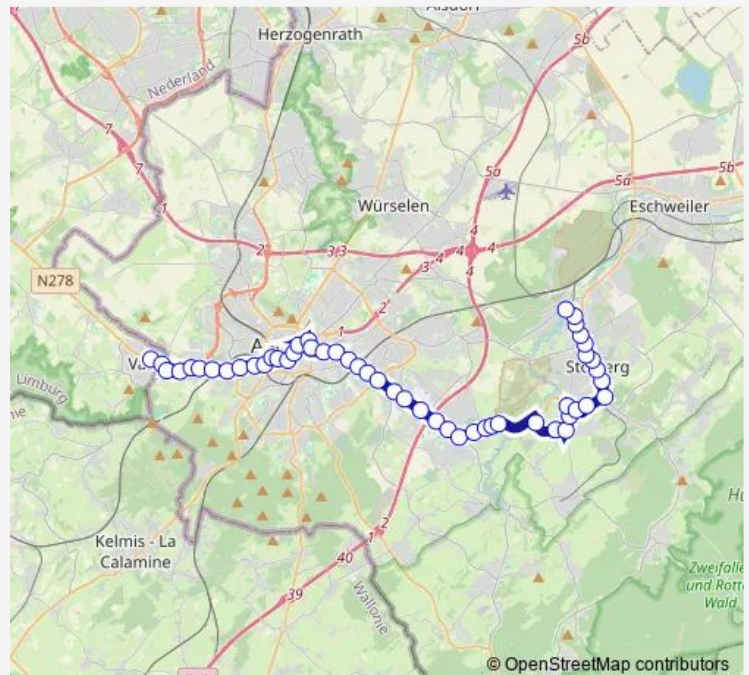

Aachen, Hansemannplatz

Aachen, Kaiserplatz

Aachen, Scheibenstraße

Aachen, Josefskirche (Justizzentrum)

Route schedule

Vaals, Busstation — Stolberg, Atsch Dreieck

Monday 10:28-00:24⁺¹

Tuesday 04:44-00:24⁺¹

Wednesday 04:44-00:24⁺¹

Thursday 04:44-00:24⁺¹

Friday 04:44-00:24⁺¹

Saturday 05:00-00:24⁺¹

Sunday 05:09-23:06

Route info

Direction: Vaals, Busstation

Stops: 51

Trip Duration: 1 hour 14 min

25 — Vaals - Westfriedhof - Aachen Bushof - Brand - Büsbach - Stolberg Mühlener Bahnhof (- Atsch Dreieck)

Aachen, Elsassstraße

Aachen, Bahnhof Rothe Erde (Bus)

Aachen, Zeppelinstraße

Saturday 05:11-01:10⁺¹

Sunday 06:06-01:10⁺¹

Route info

Direction: Stolberg, Atsch Dreieck

Stops: 52

Trip Duration: 1 hour 12 min

Aachen, Trierer Platz

Aachen, Schönforst