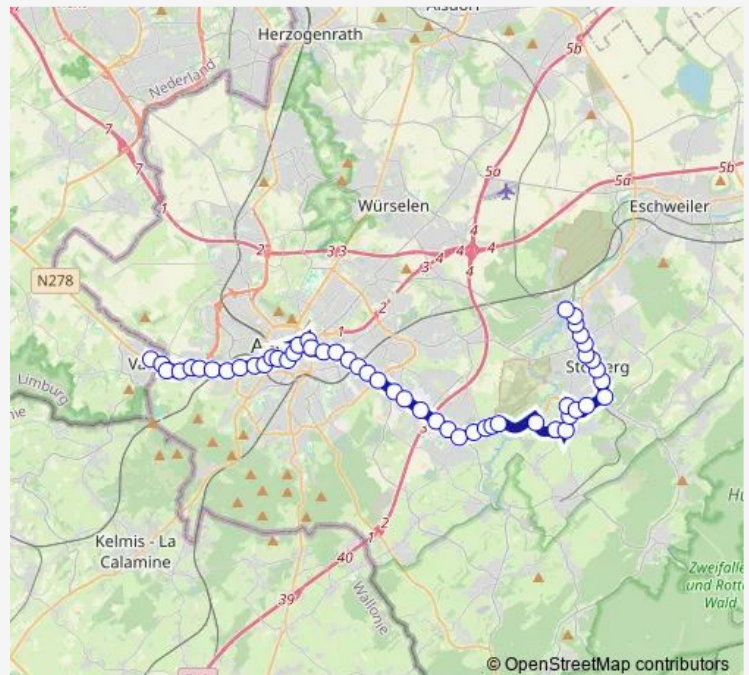

Aachen, Hansemannplatz

Aachen, Kaiserplatz

Aachen, Scheibenstraße

Aachen, Josefskirche (Justizzentrum)

Route schedule

Vaals, Busstation — Stolberg, Atsch Dreieck

Monday 04:44-00:24⁺¹

Tuesday 04:44-00:24⁺¹

Wednesday 04:44-00:24⁺¹

Thursday 04:44-00:24⁺¹

Friday 04:44-00:24⁺¹

Saturday 05:00-00:24⁺¹

Sunday 05:09-00:24⁺¹

Route info

Direction: Vaals, Busstation

Stops: 51

Trip Duration: 1 hour 14 min

25 — Vaals - Westfriedhof - Aachen Bushof - Brand - Büsbach - Stolberg Mühlener Bahnhof (- Atsch Dreieck)

Aachen, Elsassstraße

Aachen, Bahnhof Rothe Erde (Bus)

Aachen, Zeppelinstraße

Saturday 05:11-01:10⁺¹

Sunday 06:06-01:10⁺¹

Route info

Direction: Stolberg, Atsch Dreieck

Stops: 52

Trip Duration: 1 hour 12 min

Aachen, Trierer Platz

Aachen, Schönforst