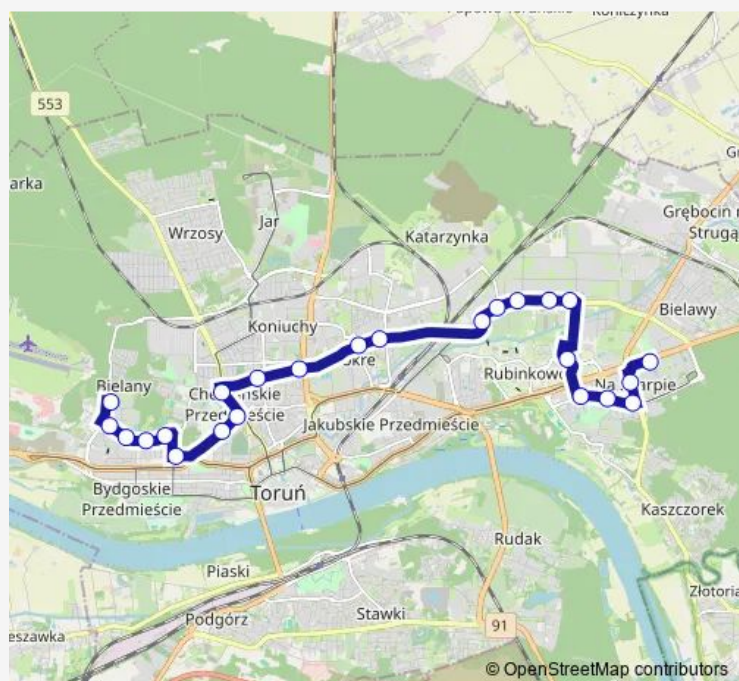

### Route schedule

Kolankowskiego — Uniwersytet

Monday 05:18-17:32

Tuesday 05:18-17:32

Wednesday 05:18-17:32

Thursday 05:18-17:32

Friday 05:18-17:32

Saturday 05:18-17:32

### Route info

Direction: Kolankowskiego

Stops: 24

Trip Duration: 0 hour 37 min

Aula Umk

Szosa Okrężna

Uniwersytet