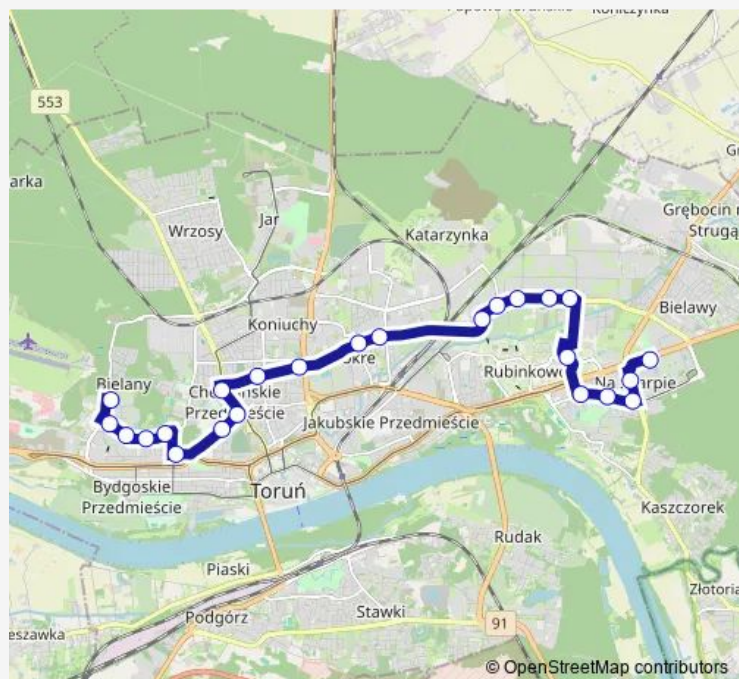

Akademiki

Route schedule

Kolankowskiego — Uniwersytet

Monday 05:18-17:32

Tuesday 05:18-17:32

Wednesday 05:18-17:32

Thursday 05:18-17:32

Friday 05:18-17:32

Saturday 05:18-17:32

Sunday 05:18-17:32

Route info

Direction: Kolankowskiego

Stops: 24

Trip Duration: 0 hour 37 min

Aula Umk

Szosa Okrężna

Uniwersytet

Direction

Uniwersytet — Kolankowskiego

24 stops

[Open route schedule](#)

Uniwersytet

Szosa Okrężna

Aula Umk

Tuesday 04:50-16:46

Wednesday 04:50-16:46

Thursday 04:50-16:46

Friday 04:50-16:46

Saturday 04:50-16:46

Sunday 04:50-16:46

Route info

Direction: Uniwersytet