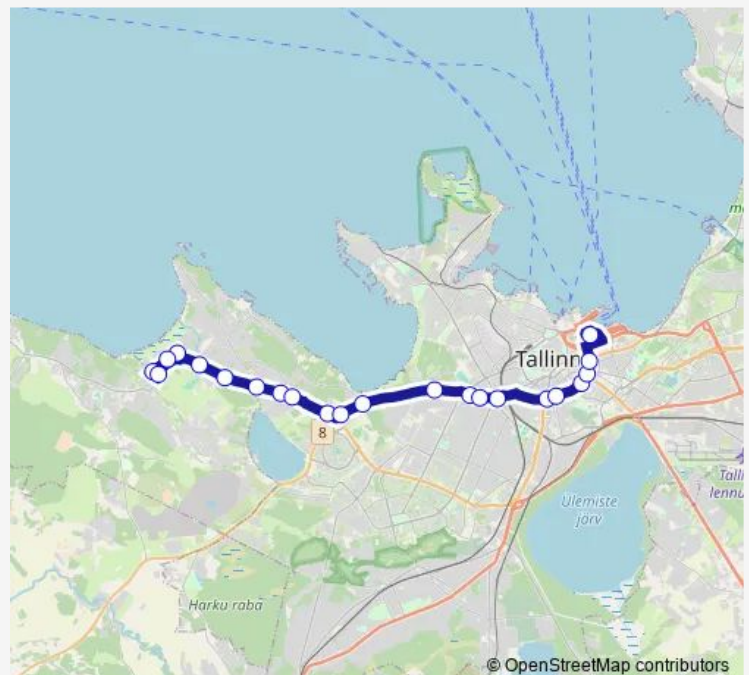

Friday 06:00-23:18

Saturday 06:28-22:54

Sunday 06:28-22:54

Route info

Direction: Reisisadama D-terminal

Stops: 20

Trip Duration: 0 hour 40 min

25 — Tiskre - Reisisadama D-terminal

Direction

Tiskre — Reisisadama D-terminal

22 stops

[Open route schedule](#)

Tiskre

Rannaniidu

Keskpäeva tee

Tiskre