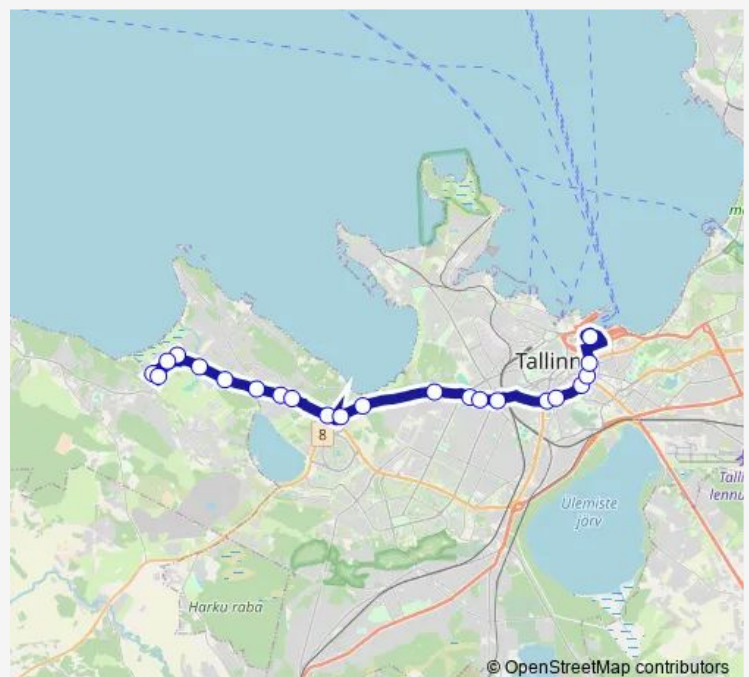

## Bus 25 Tiskre - Reisisadama D-terminal

[Go to website](#)

Haabersti

Haabersti ring

Pikaliiva

Tähistaeva

Printsu tee

Vana-Rannamõisa tee

Jõeküla

Tiskre

### Route schedule

Reisisadama D-terminal — Tiskre

Monday 06:00-23:18

Tuesday 06:00-23:18

Wednesday 06:00-23:18

Thursday 06:00-23:18

Friday 06:00-23:18

Saturday 06:28-22:54

### Route info

Direction: Reisisadama D-terminal

Stops: 20

Trip Duration: 0 hour 32 min

25 — Tiskre - Reisisadama D-terminal