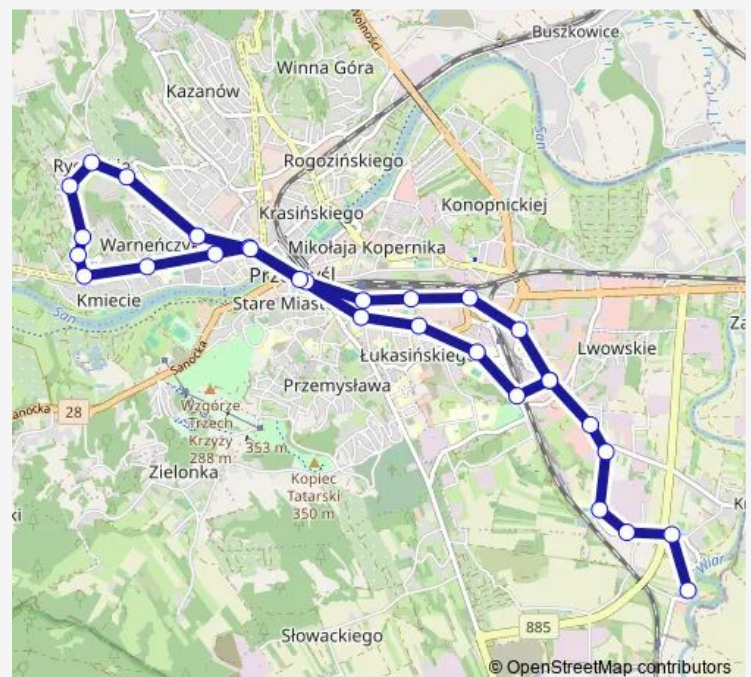

Bielskiego - Os. Rycerskie

Bielskiego - Kościół

Sikorskiego - Osiedle

Route schedule

Młynarska — Jagiellońska

Monday —

Tuesday —

Wednesday —

Thursday —

Friday —

Saturday 06:26-09:55

Sunday 13:50-20:42

Route info

Direction: Młynarska

Stops: 24

Trip Duration: 0 hour 33 min

■ 25 — Linia 25

BusMaps

Glazera - Osiedle

Grunwaldzka - Pl. Konstytucji

Jagiellońska

Direction

Lwowska - Mzk — Bielskiego - Kościół

13 stops

[Open route schedule](#)

Lwowska - Mzk

W. Pola - Szkoła

Boh. Getta - Policja

Kraśińskiego - Bema

Kraśińskiego - Pl. Konstytucji

Grunwaldzka - Pl. Konstytucji

Grunwaldzka - Św. Jana