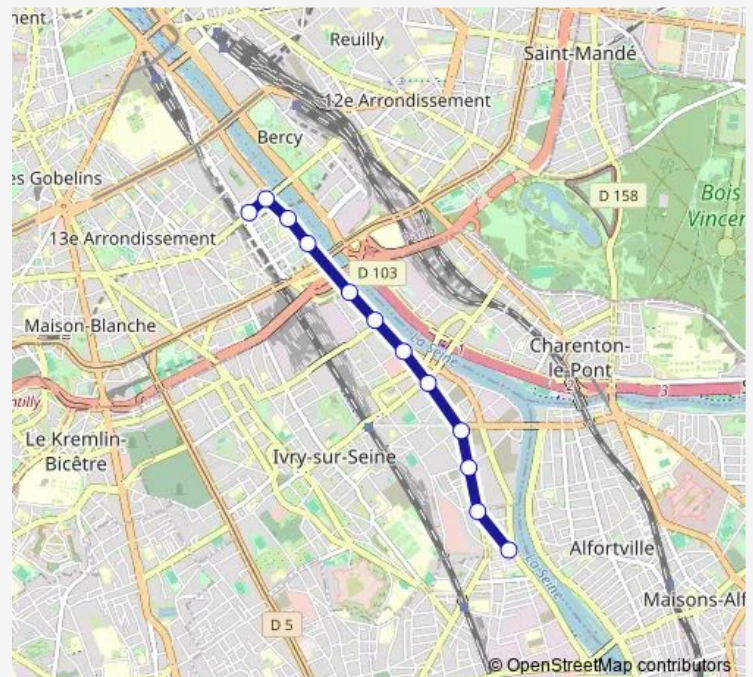

### Direction

Bibliothèque François Mitterrand — Duras

12 stops

[Open route schedule](#)

Bibliothèque François Mitterrand

Pont de Tolbiac

Thomas Mann

Watt

### Route schedule

Bibliothèque François Mitterrand — Duras

Monday 06:20-22:35

Tuesday 06:20-22:35

Wednesday 06:20-22:35

Thursday 06:20-22:35

Friday 06:20-22:35

Saturday 07:00-22:35

### Route info

Direction: Bibliothèque François Mitterrand

Stops: 12

Trip Duration: 0 hour 27 min

**Direction**

Vaillant-Couturier - Lénine — Bibliothèque François Mitterrand

9 stops

[Open route schedule](#)

## Route info

Direction: Vaillant-Couturier - Lénine

Stops: 9

Trip Duration: 0 hour 11 min