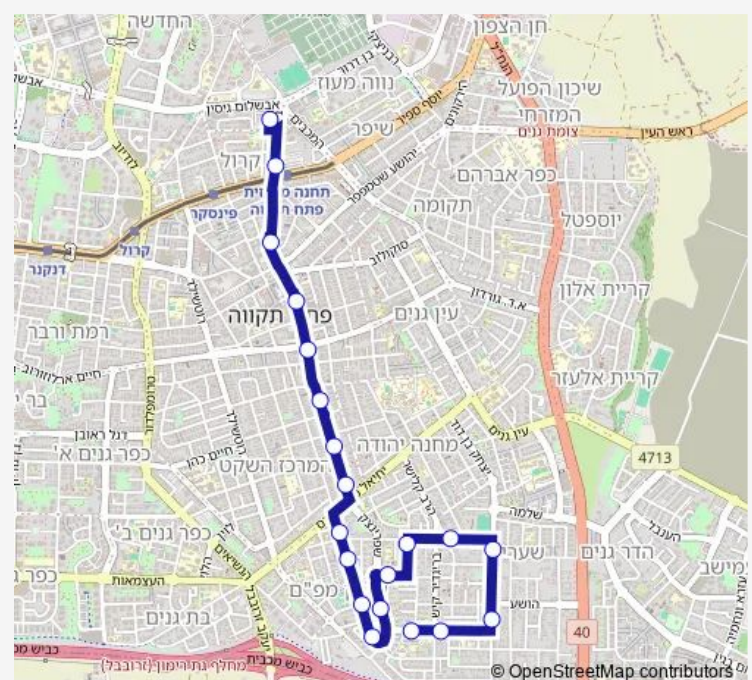

בר כוכבא/ת.מרכזית פתח תקווה

מסוף משה ארנס/הורדה

Route schedule

בית חולים בית רבקה — מסוף משה ארנס/הורדה

Monday 00:00-23:45

Tuesday 00:00-23:45

Wednesday 00:00-23:45

Thursday 00:00-23:45

Friday 00:00-14:45

Saturday 18:00

Sunday 05:15-23:45

Route info

Direction: בית חולים בית רבקה

Stops: 20

Trip Duration: 0 hour 18 min

25 — בית חולים בית רבקה-פתח תקווה->מסוף משה ארנס/הורדה-פתח תקווה-20 BusMaps