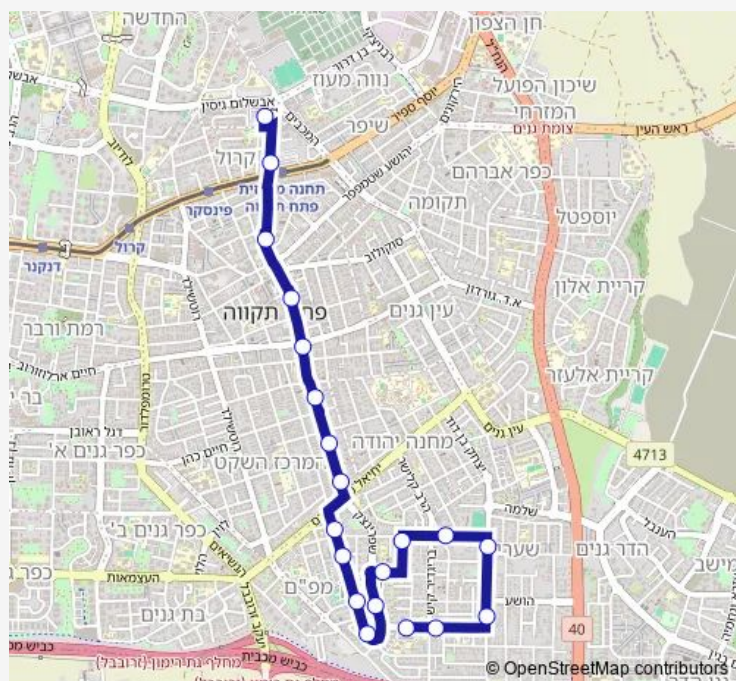

בר כוכבא/ת.מרכזית פתח תקווה

מסוף משה ארנס/הורדה

Route schedule

בית חולים בית רבקה — מסוף משה ארנס/הורדה

Monday 00:00-23:45

Tuesday 00:00-23:45

Wednesday 00:00-23:45

Thursday 00:00-23:45

Friday 00:00-14:45

Saturday 18:00

Sunday 05:15-23:45

Route info

Direction: בית חולים בית רבקה

Stops: 20

Trip Duration: 0 hour 18 min

25 — בית חולים בית רבקה-פתח תקווה->מסוף משה ארנס/הורדה-פתח תקווה-20 BusMaps