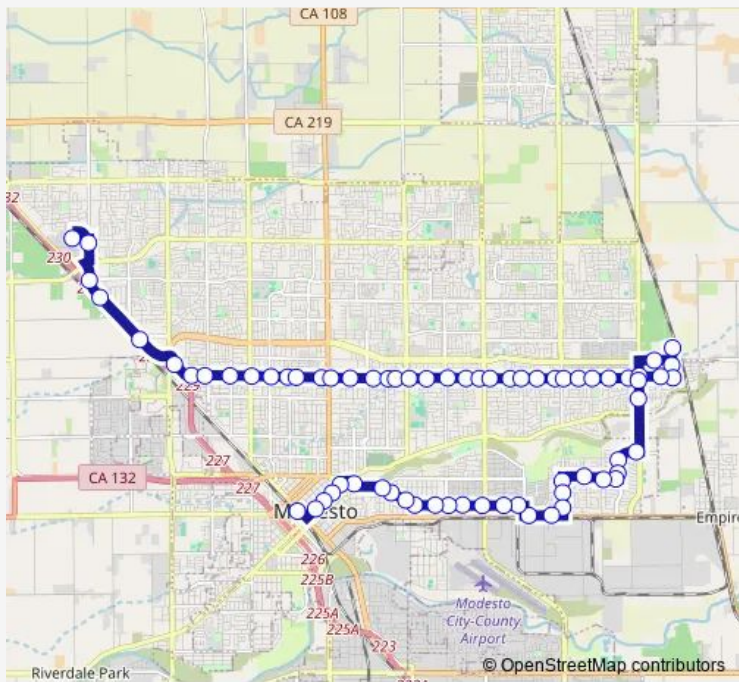

**Bus 25 Route 25**

[Go to website](#)

**Direction**  
 Mall Back Entrance — Modesto Transit Center  
 69 stops  
[Open route schedule](#)

- Mall Back Entrance
- Dale Rd & Veneman Ave
- Sisk Rd & Rumble Rd
- Sisk Rd & Brenner Way
- Sisk Rd & Plaza Pkw
- Orangeburg Ave & Evergreen Ave
- Orangeburg Ave & Martin Ave
- Orangeburg Ave & Carver Rd
- Orangeburg Ave & Kearney Ave
- Orangeburg Ave & Tully Rd
- Orangeburg Ave & College Ave
- Orangeburg Ave & Virginia Corridor
- Orangeburg Ave & Enslin Ave
- Orangeburg Ave & Alma Ave
- Orangeburg Ave & Mchenry Ave
- Orangeburg Ave & Nelson Ave
- Orangeburg Ave & Ford Ave
- Orangeburg Ave & El Vecino Ave
- Orangeburg Ave & Allen Dr
- Orangeburg Ave & Coffee Rd
- Orangeburg Ave & Lorry Ave

Route schedule  
 Mall Back Entrance — Modesto Transit Center

Monday	05:15-21:15
Tuesday	05:15-21:15
Wednesday	05:15-21:15
Thursday	05:15-21:15
Friday	05:15-21:15
Saturday	08:45-20:45
Sunday	09:15-19:15

Route info  
 Direction: Mall Back Entrance  
 Stops: 69  
 Trip Duration: 1 hour 6 min

25 — Route 25 **BusMaps**

Orangeburg Ave & Rose Ave

Orangeburg Ave & Sharonwood Dr

Orangeburg Ave & Oakdale Rd

Orangeburg Ave & Oakdale Rd

Orangeburg Ave & Christiansen Dr

Orangeburg Ave & Sonoma Ave

Orangeburg Ave & Eastridge Dr

Orangeburg Ave & Rimrock Way

Orangeburg Ave & Lakewood Ave

Orangeburg Ave & Albert Dr

Orangeburg Ave & Lillian Dr

Orangeburg Ave & Christopher Ct