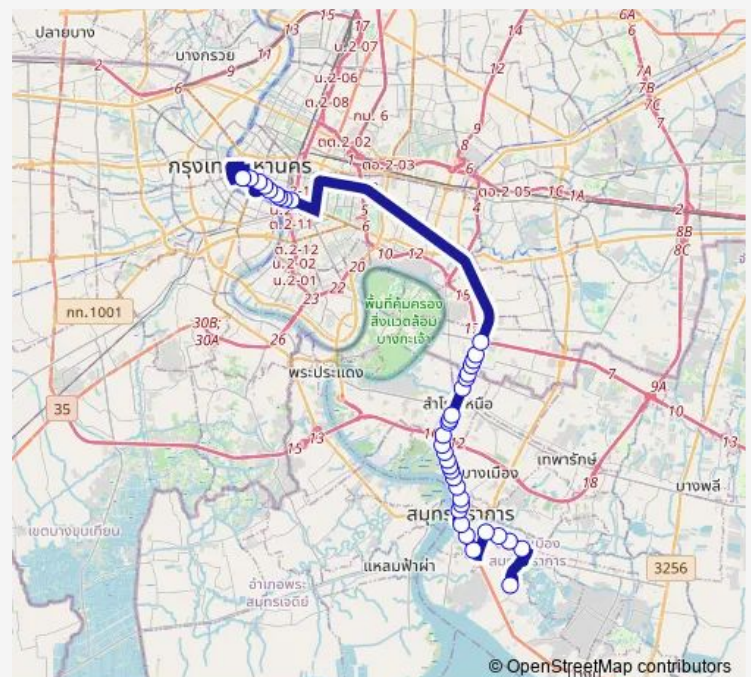

สำนักงานส่งเสริมการศึกษานอกระบบการศึกษาตามอัธยาศัยจังหวัดสมุทรสาคร;Nfe Samut Prakan

โค้งเกริกเก๋า;Krikk Turn

Route schedule

อุ่บ่อดิน;Bus Depot Bodin — หน่วยบัญชาการรักษาดินแดน;- Territorial Defense Command

Monday 00:00

Tuesday 00:00

Wednesday 00:00

Thursday 00:00

Friday 00:00

Saturday 00:00

Sunday 00:00

Route info

Direction: อุ่บ่อดิน;Bus Depot Bodin

Stops: 38

Trip Duration: 1 hour 23 min

25 — อุ่แพรกษา-บ่อดิน - ท่าช้าง;Praksa-Bodin - Tha Chang

ตรงข้ามวัดไตร,พิพิธภัณฑสถานแห่งชาติช่างเระวัด;Wat Trai (Opposite)

ฮิตาชิ,โตโยต้า;Hitachi, Toyota