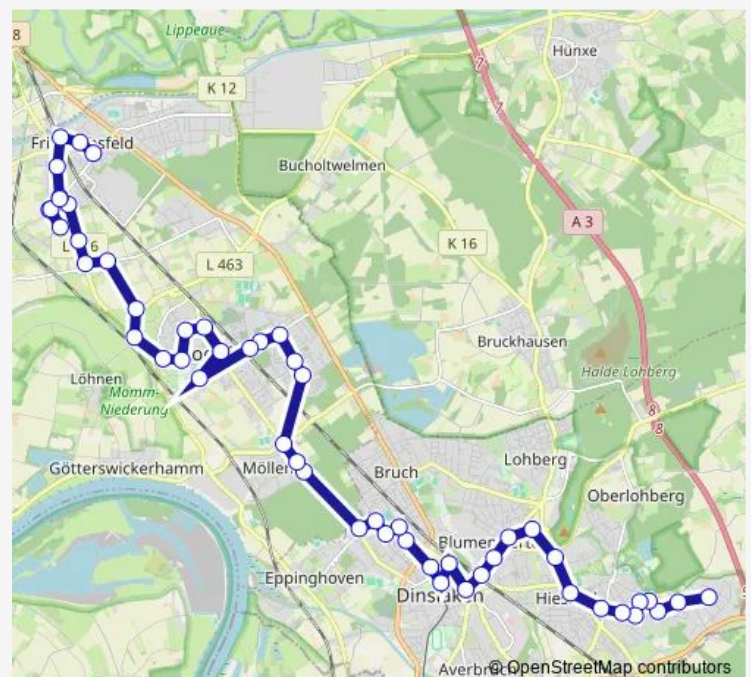

Voerde Verbindungsweg

Voerde Mehrstraße

Voerde Schafstege

Voerde Stockum

Voerde Mühlenstraße

Voerde Klosterkamp

Voerde Tönningstraße

Voerde Buschacker

Voerde Friedrichsfelder Straße

Voerde Rathausplatz

Voerde Bahnhof

Route schedule

Voerde Bülowstraße — Dinslaken Liebigstraße

Monday 06:27

Tuesday 06:27

Wednesday 06:27

Thursday 06:27

Friday 06:27

Saturday —

Sunday —

Route info

Direction: Voerde Bülowstraße

Stops: 52

Trip Duration: 1 hour 27 min

25

BusMaps

Voerde Katholische Kirche

Voerde Pestalozzischule

Voerde Prinzenstraße

Voerde Alexanderstraße

Voerde Auf dem Bänder

Voerde Königsberger Str.