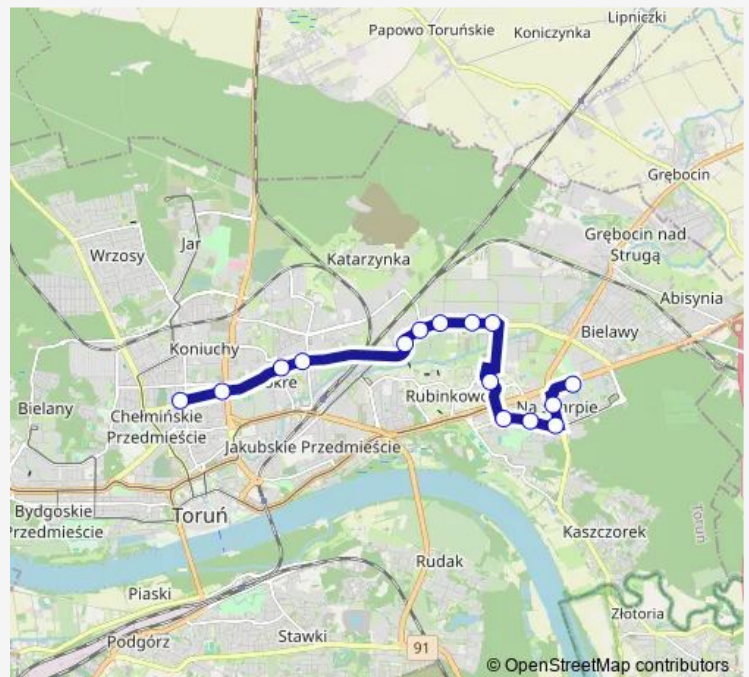

Tuesday 08:12-17:32

Wednesday 08:12-17:32

Thursday 08:12-17:32

Friday 08:12-17:32

Saturday 08:12-17:32

Sunday 08:12-17:32

Route info

Direction: Kolankowskiego 01

Stops: 15

Trip Duration: 0 hour 26 min

25 — Popiela -> Kolankowskiego-25

Direction

Popiela 02 — Kolankowskiego 01

14 stops

[Open route schedule](#)

Popiela 02