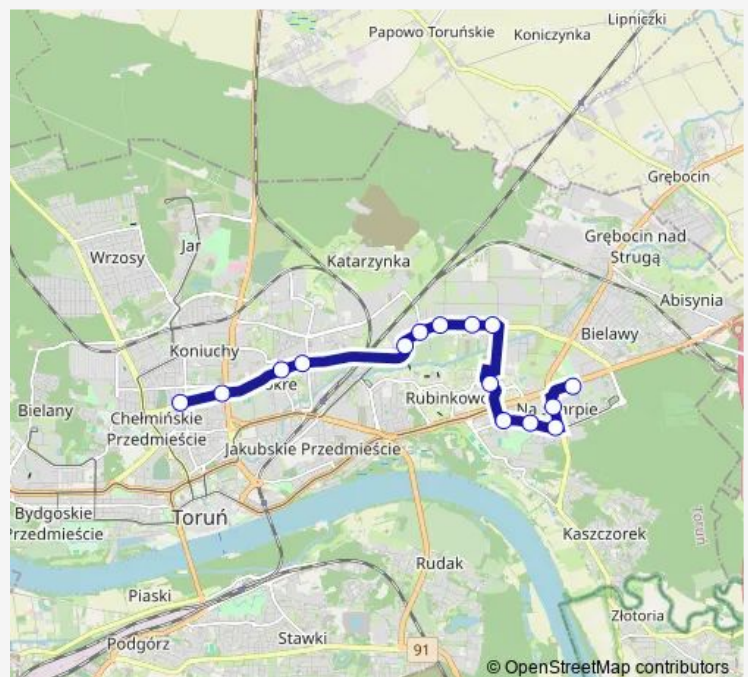

### Route schedule

Kolankowskiego 01 — Popiela 01

Monday 08:12-17:32

Tuesday 08:12-17:32

Wednesday 08:12-17:32

Thursday 08:12-17:32

Friday 08:12-17:32

Saturday 08:12-17:32

### Route info

Direction: Kolankowskiego 01

Stops: 15

Trip Duration: 0 hour 26 min

25 — Kolankowskiego -> Wybickiego-25