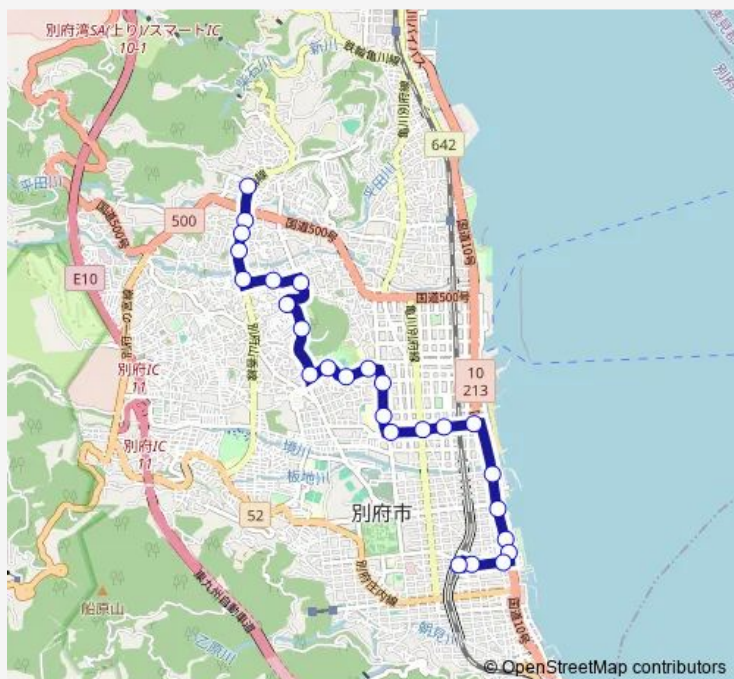

## Bus 25 鶴見病院經由鉄輪線

[Go to website](#)

### Direction

鉄輪 — 別府駅

26 stops

[Open route schedule](#)

- 鉄輪
- 朝日
- 火売町
- 朝日小学校前
- 新別府口
- 馬場
- 新別府
- 西法寺
- 平和記念塔入口
- 南原
- 竹細工伝産会館前
- 市営サッカー場前
- 鶴見病院前
- 鶴見病院東口
- 鶴高正門前
- 中部中学校前
- 南石垣
- 下田中
- 餅ヶ浜
- 京町
- 的ヶ浜公園前

### Route schedule

鉄輪 — 別府駅

Monday	11:29-12:55
Tuesday	11:29-12:55
Wednesday	11:29-12:55
Thursday	11:29-12:55
Friday	11:29-12:55
Saturday	—
Sunday	—

### Route info

Direction: 鉄輪

Stops: 26

Trip Duration: 0 hour 27 min

■ 25 — 鶴見病院經由鉄輪線

別府タワー前

別府北浜

別府北浜