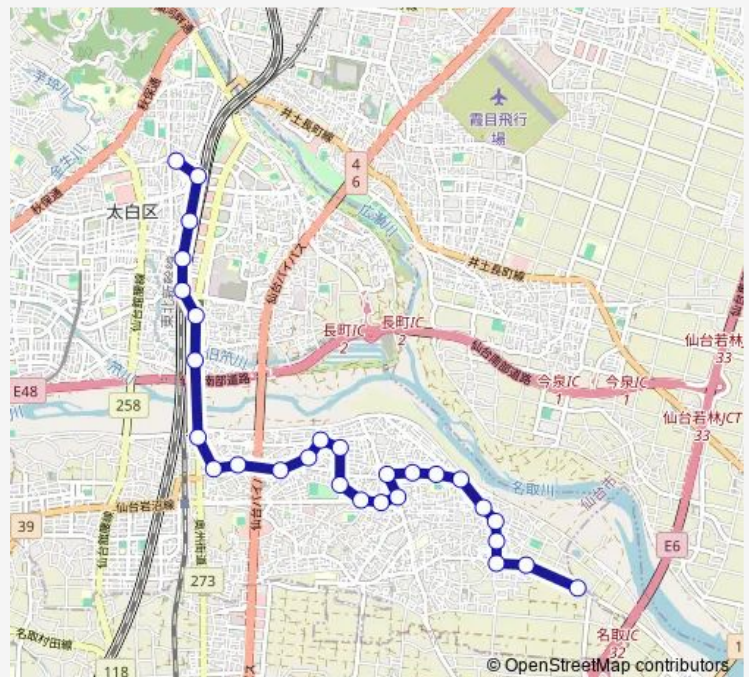

### Direction

四郎丸 — 長町四丁目長町営業所前

28 stops

[Open route schedule](#)

- 四郎丸
- 昭和北
- 浜堀
- 東四郎丸
- 四郎丸東市営住宅前
- 観音堂前
- 袋原落合ポンプ場前
- 袋原中学校前
- 袋原三丁目
- 袋原
- 袋原四丁目
- 袋原台
- 袋原小学校前
- 中田中央公園前
- 東中田三丁目
- 東中田一丁目
- 中法地公園前
- 東中田六丁目
- 中田二丁目
- 中田小学校前
- 中田一丁目

### Route schedule

四郎丸 — 長町四丁目長町営業所前

Monday	09:15-19:10
Tuesday	09:15-19:10
Wednesday	09:15-19:10
Thursday	09:15-19:10
Friday	09:15-19:10
Saturday	08:35-16:35
Sunday	08:35-16:35

### Route info

Direction: 四郎丸

Stops: 28

Trip Duration: 0 hour 37 min

■ 25 — 四郎丸→(公園)→長町営

東大野田

諏訪町

太子堂駅前

## Route info

Direction: 長町四丁目長町営業所前

Stops: 28

Trip Duration: 0 hour 37 min

浜堀

昭和北

四郎丸

25 Bus time schedules and route maps are available in an offline PDF at [busmaps.com](https://busmaps.com). Use the [busmaps.com](https://busmaps.com) website to see live bus times, train schedule or subway schedule, and step-by-step directions for all public transit in Natori-shi