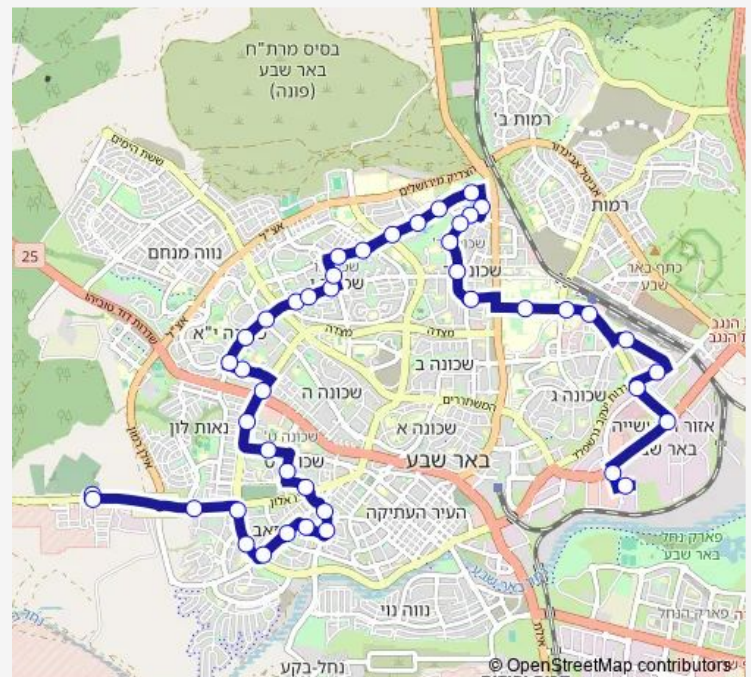

בית אל / מגידו

בה'ס נתיבי עם/שדרות ירושלים

שדרות יגאל ידין/עין גדי

גרנד קניון/דרך מצדה

אברבנאל / רחבת חתם הסופר

שאול המלך/אברבנאל

קניון שאול המלך

שאול המלך/אלפסי

שאול המלך/מבצע עובדה

שאול המלך/רחבת ח'ל

Route schedule

מסוף חצרים — מרכז ביג/המשק

Monday	00:00-23:40
Tuesday	00:00-23:40
Wednesday	00:00-23:40
Thursday	00:00-23:40
Friday	00:00-15:20
Saturday	19:10-23:50
Sunday	00:10-23:40

Route info

Direction: מסוף חצרים

Stops: 44

Trip Duration: 0 hour 46 min

קניון אביה

מבצע יואב/מבצע קלשון

בה'ס אוצר החיים/יעקב דורי

בי'ס בנות חיל/יעקב דורי

שדרות נפתלי הרץ אימבר/הרצל רוזנבלום

דרך ג'ו יוסף אלון/שדרות יגאל ידן

דרך יוסף ג'ו אלון/שמעון אגרנט

כיכר הטפטפת/דרך ג'ו יוסף אלון

מסוף חצרים

25 Bus time schedules and route maps are available in an offline PDF at busmaps.com. Use the busmaps.com website to see live bus times, train schedule or subway schedule, and step-by-step directions for all public transit in Beersheba