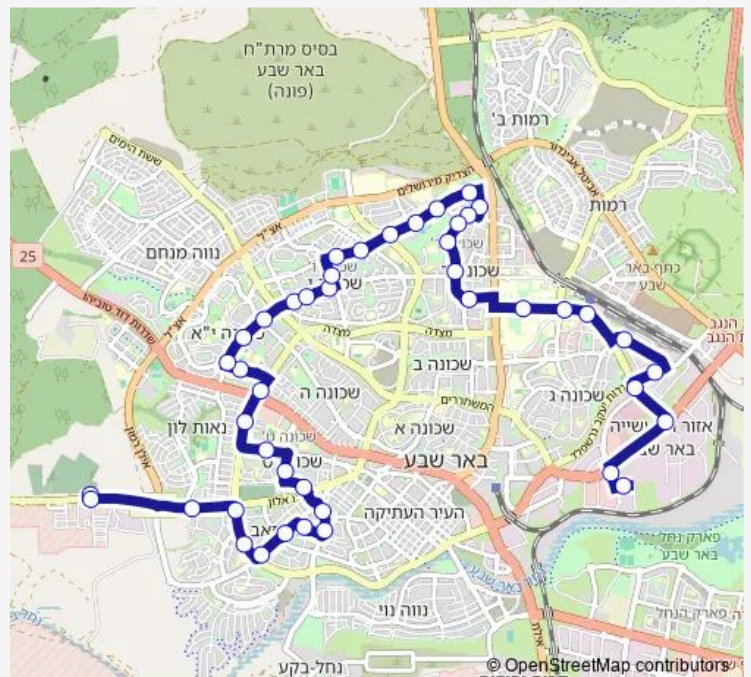

בית אל / מגידו

בה'ס נתיבי עם/שדרות ירושלים

שדרות יגאל ידין/עין גדי

גרנד קניון/דרך מצדה

אברבנאל / רחבת חתם הסופר

שאול המלך/אברבנאל

קניון שאול המלך

שאול המלך/אלפסי

שאול המלך/מבצע עובדה

שאול המלך/רחבת ח'ל

**Route schedule**

מסוף חצרים — מרכז ביג/המשק

Monday	00:00-23:40
Tuesday	00:00-23:40
Wednesday	00:00-23:40
Thursday	00:00-23:40
Friday	00:00-14:40
Saturday	18:30-23:50
Sunday	00:10-23:40

**Route info**

Direction: מסוף חצרים

Stops: 44

Trip Duration: 0 hour 46 min

25 — מסוף חצרים-באר שבע->מרכז ביג/המשק-באר שבע-10 BusMaps

קניון אביה

מבצע יואב/מבצע קלשון

בה'ס אוצר החיים/יעקב דורי

## Route info

Direction: מרכז ביג/המשק

Stops: 48

Trip Duration: 0 hour 44 min

שאול המלך/רחבת שמגר השופט

שאול המלך/מבצע עובדה

שאול המלך/אבא אחימאיר

שאול המלך/שדרות גולדה מאיר