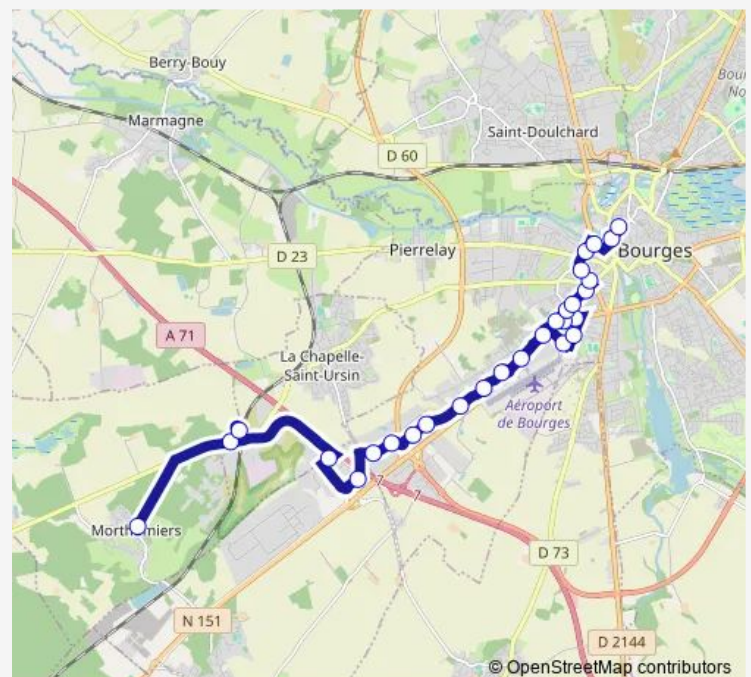

Chambre de Commerce

Les Ailes

Guynemer

Mermoz

Farman

Guilbeau

Cimetière du Lautier

Bellevue

Goulevents

Route schedule

Morthomiers Mairie — Nation

Monday	06:48-19:27
Tuesday	06:48-19:27
Wednesday	06:48-19:27
Thursday	06:48-19:27
Friday	06:48-19:27
Saturday	06:48-19:27
Sunday	—

Route info

Direction: Morthomiers Mairie

Stops: 28

Trip Duration: 0 hour 33 min

25 — Nation - Morthomiers

Saint-Henri Antre Peaux

Louis Segret

Ladoumègue

Avenir

Pré-Doulet

Juranville

Nation

Direction

Nation — Morthomiers Mairie

28 stops

[Open route schedule](#)

Nation

Prado