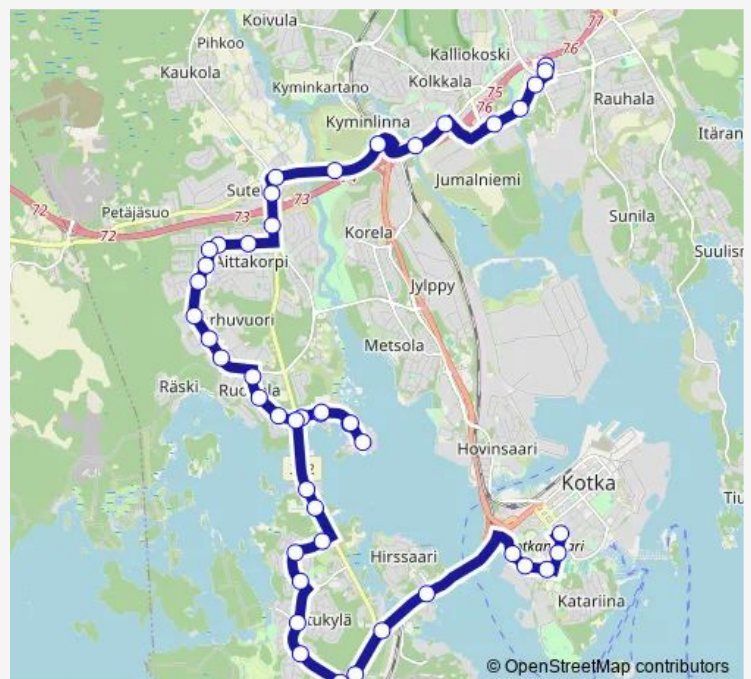

### Route schedule

Karhula linja-autoasema — Kotkan linja-autoasema  
Päätepysäkki

Monday	17:10
Tuesday	08:52-17:10
Wednesday	17:10
Thursday	17:10
Friday	17:10
Saturday	08:52-10:22
Sunday	—

### Route info

Direction: Karhula linja-autoasema

Stops: 46

Trip Duration: 0 hour 37 min

25 — 25 Keskusta-Mussalo-Karhuvuori-Karhula

Heponiementie E

Heponiementie I

Munsaarentie I