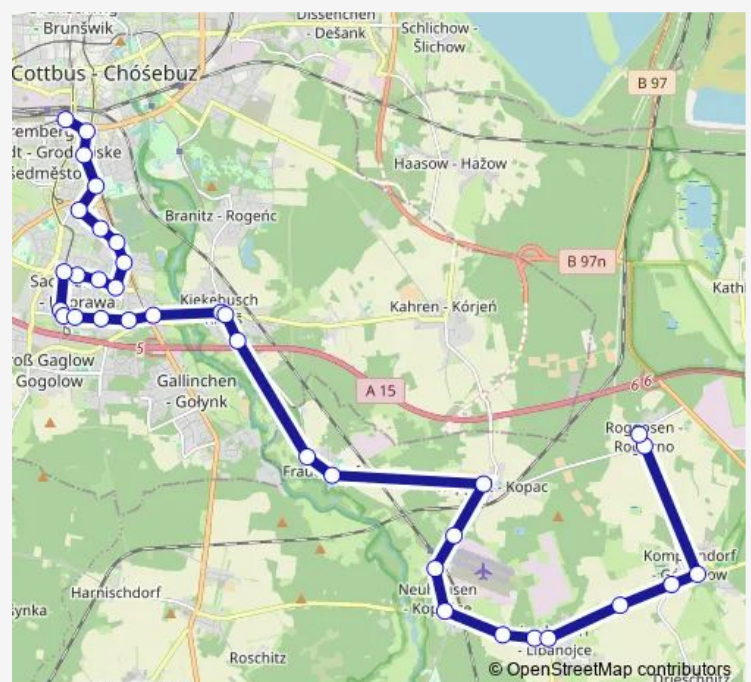

Direction

Hänchen, Gesamtschule Spree-Neiße — Cottbus, Hauptbahnhof

10 stops

[Open route schedule](#)

Hänchen, Gesamtschule Spree-Neiße

Klein Gaglow, Reinpuscher Weg

Cottbus, Lausitz Park (West)

Cottbus, Behördenzentrum Lipezker Str.

Cottbus, Campus Sachsendorf (Ost)

Cottbus, Lauchhammer Str.

Cottbus, Neuhausener Str.

Cottbus, Saarbrücker Str.

Cottbus, Thiemstr./Klinikum

Cottbus, Hauptbahnhof

Route schedule

Hänchen, Gesamtschule Spree-Neiße — Cottbus, Hauptbahnhof

Monday 14:49

Tuesday 14:49

Wednesday 14:49

Thursday 14:49

Friday 14:49

Saturday —

Sunday —

Route info

Direction: Hänchen, Gesamtschule Spree-Neiße

Stops: 10

Trip Duration: 0 hour 16 min

Direction

Roggosen, Wendeplatz — Cottbus, Hauptbahnhof

26 stops

[Open route schedule](#)

Roggosen, Wendeplatz