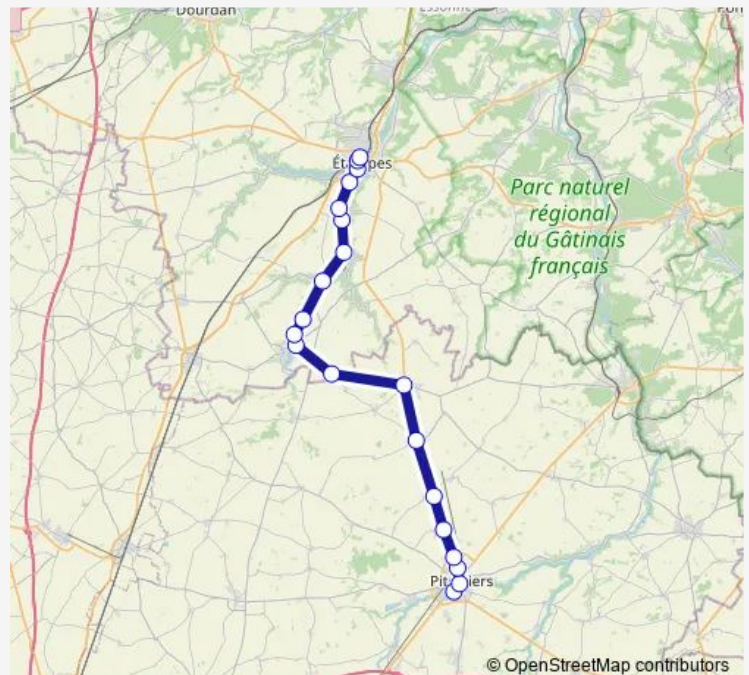

Direction

Gare D'Etampes — Mail Sud

19 stops

[Open route schedule](#)

Gare D'Etampes

Rotonde

Salle des Fêtes

Hôpital

Rue de Paris

Grande Rue

Lolainville

Bouzonville / D 921

Marie Curie

St Eloi

Mail Sud

Route schedule

Gare D'Etampes — Mail Sud

Monday 07:40-20:15

Tuesday 07:40-20:15

Wednesday 07:40-20:15

Thursday 07:40-20:15

Friday 07:40-20:15

Saturday 07:40-18:10

Sunday 09:20

Route info

Direction: Gare D'Etampes

Stops: 19

Trip Duration: 0 hour 52 min

Direction

Collège Denis Poisson — Rue de Paris

8 stops

[Open route schedule](#)