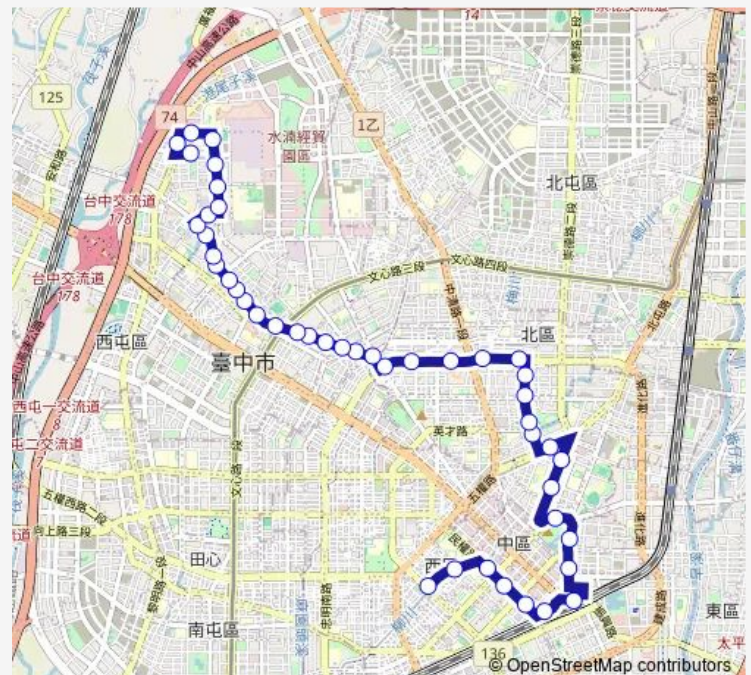

Tc_國立臺中科技大學

Tc_中友百貨

Tc_五權學士路口

Tc_中山堂

Tc_中國醫藥大學

Tc_學士健行路口

Tc_學士德化街口

Tc_衛道新世界

Thursday 06:10-22:20

Friday 06:10-22:20

Saturday 06:10-22:20

Sunday 06:10-22:20

Route info

Direction: Tc_忠信國小(柳川西路)

Stops: 45

Trip Duration: 0 hour 57 min

25 — 25_忠信國小(柳川西路)_文修停車場

Tc_忠明西屯路口

Tc_西屯太原路口

Tc_頂何厝(西屯路)

Tc_華港新城

Tc_何厝(西屯路)

Tc_勤美社區

Tc_西屯文心路口

Tc_捷運文心櫻花站(西屯路)

Tc_惠民公園

Tc_西屯惠中路口

Tc_上石里

Tc_西屯上石路口

Tc_西屯河南路口

Tc_頂湳仔(西屯路)

Tc_下湳仔(西屯路)