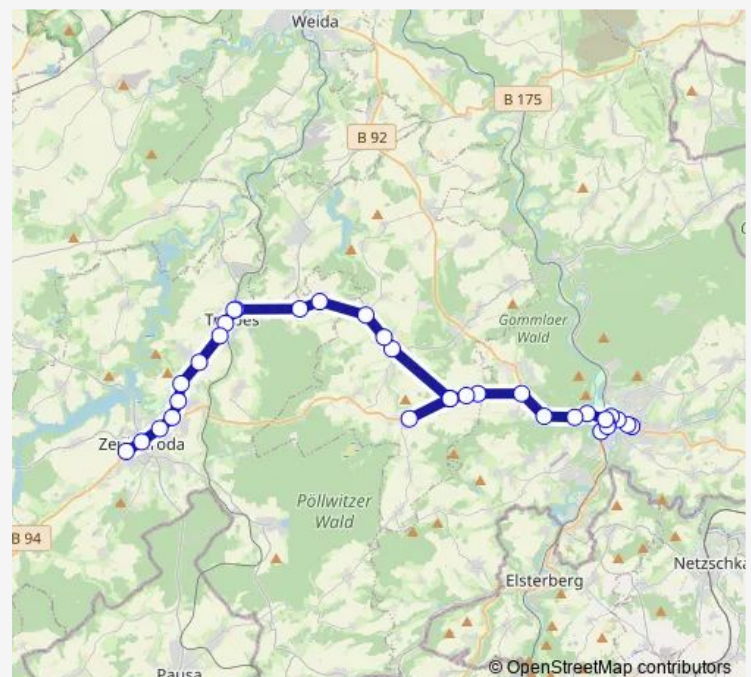

### Route schedule

Greiz, Aufgang Irchwitz — Zeulenroda, West

Monday 04:05-21:02

Tuesday 04:05-21:02

Wednesday 04:05-21:02

Thursday 04:05-21:02

Friday 04:05-21:02

Saturday 09:12-19:12

### Route info

Direction: Greiz, Aufgang Irchwitz

Stops: 33

Trip Duration: 0 hour 57 min

Mehla, Kreuzung

Triebes, Geraer Straße

Triebes, Bahnhof

Triebes, Rathenauplatz